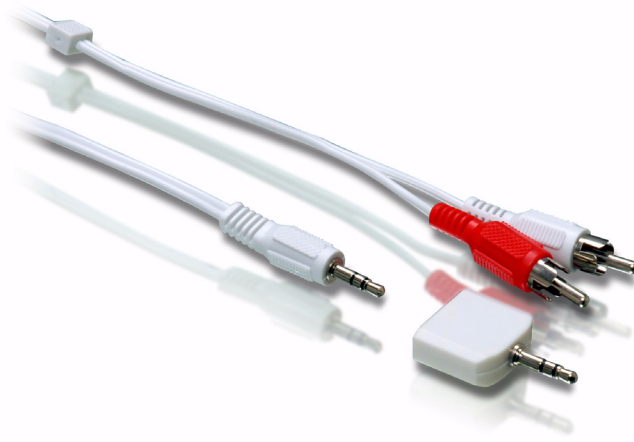

Philips
Cablu universal

Adaptor Y stereo

1,8 m

SJM2106H

Conectează player-ul MP3 la stereo

Bucurați-vă de playerul audio digital prin puternicul sistem stereo de acasă. Include un distribuitor de 3,5 mm pentru a putea adăuga un set de căști suplimentar.

Două moduri de partajare a muzicii

- Conectorii în Y permit redarea pe sistemul stereo sau pe televizorul de acasă
- Distribuitorul vă permite să partajați muzica

PHILIPS
sense and simplicity

Cablu universal
Adaptor Y stereo 1,8 m

SJM2106H/10

Repere

Conector în Y

Acest cablu vă permite să conectați playerul de muzică digital la sistemul stereo de acasă sau la televizor pentru a folosi boxele pentru redare.

Distribuitor

Partajați playerul de muzică digital prin adăugarea unui set de căști suplimentar.