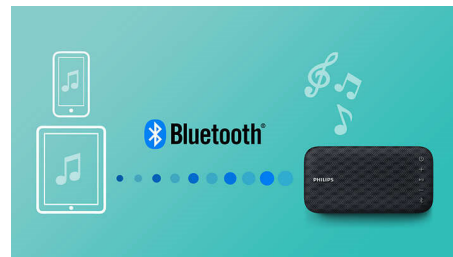

Бездротова передача музики

Bluetooth – це технологія бездротового зв'язку, що є водночас надійним та енергозберігаючим. Ця технологія забезпечує легкий бездротовий зв'язок із iPod/iPhone/iPad або іншими пристроями Bluetooth, наприклад смартфонами, планшетами чи навіть ноутбуками. Отже, можна легко насолоджуватися улюбленою музикою, звуком відео або гри на цьому гучномовці у бездротовий спосіб.