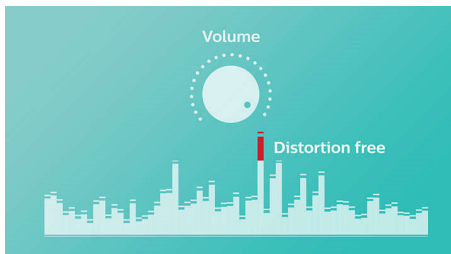

Бездротовий портативний гучномовець
4 Вт, 8 год. Широкий діапазон Bluetooth, Захист від води та пилу, У комплекті USB-ремінець

BT3900A/00

Основні особливості

Потужний динамік

Тонкий гучномовець EverPlay забезпечує відтворення потужного звуку завдяки великій області випромінювання низьких частот і потужному динаміку. Паперовий конус з алюмінієвою кришкою від пилу, створений для чутливості та стійкості, гарантує плавну відповідь та краще звучання високих частот.

Низькочастотні випромінювачі

Компактний гучномовець EverPlay забезпечує відтворення потужного звуку завдяки великій області випромінювання низьких частот. Він гарантує додаткове підсилення та розширення низьких частот.

Функція запобігання спотворенню

Функція запобігання спотворенню дозволяє відтворювати музику гучніше, зберігаючи високу якість навіть тоді, коли батарея розряджається. Вона приймає вхідні сигнали від 300 мВ до 1000 мВ і захищає гучномовець від пошкодження через спотворення. Ця вбудована функція контролює музичні сигнали під час проходження через підсилювач і зберігає максимальні значення у межах діапазону підсилювача, запобігаючи спотворенню аудіо через обмеження сигналу без впливу на гучність. Коли батарея розряджається, знижується можливість портативного гучномовця відтворювати максимальні значення у музиці, проте функція запобігання спотворенню знижує максимальні значення, коли батарея розряджається, відтворюючи музику без спотворення.