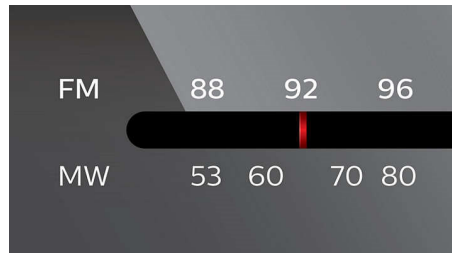

Портативный радиоприемник
FM/MW, аналоговая настройка Встроенный динамик, Разъем для наушников, Работает от батареек

Характеристики

Звук

- Выходная мощность: 100 мВт (среднеквадр.)
- Регулировка громкости: поворотная (аналоговая)
- Звуковая система: моно

Подключения

- Аудио-/видеовыход: Наушники (3,5 мм)

Тюнер/прием/передача

- Диапазоны тюнера: FM, СВ

Мощность

- Тип элемента питания: Размер AAA (LR3)
- Напряжение батареи: 1.5 В
- Количество батарей: 2

Размеры

- Глубина основного устройства: 19 миллиметра
- Высота основного устройства: 117 миллиметра
- Ширина основного устройства: 56 миллиметра
- Вес продукта: 0,08 кг

AE1530/00

Основные

Тюнер FM/СВ

Стереотюнер FM/СВ (AM)

Одиночный дисковый регулятор

Одиночный дисковый регулятор для управления громкостью и включения/выключения