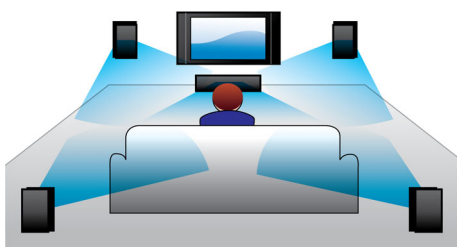

杜比 TrueHD 與 DTS-HD

杜比 TrueHD 與 DTS-HD Master Audio Essential 能呈現藍光光碟中最細緻的音質。而音效再生技術可媲美專業錄音師，讓您聽見原創者最初的音效呈現。杜比 TrueHD 與 DTS-HD Master Audio Essential 能豐富您高解析度的娛樂體驗。