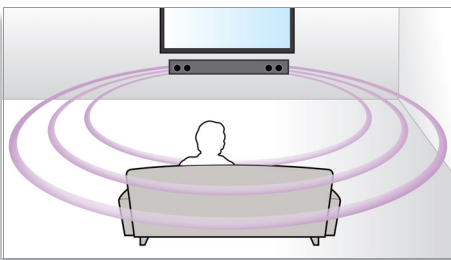

Virtual Surround Sound

Philips Virtual Surround Sound producerar ett fylligt surroundljud från mindre än ett system med fem högtalare. Mycket avancerade rumsliga algoritmer reproducerar ljudegenskaperna som förekommer i en idealisk 5.1-kanalsmiljö. Högkvalitativt

stereoljud omvandlas till verklighetstroget, flerkanaligt surroundljud. Du behöver inte köpa extra högtalare, sladdar eller högtalarstativ för att få ljud som fyller hela rummet.