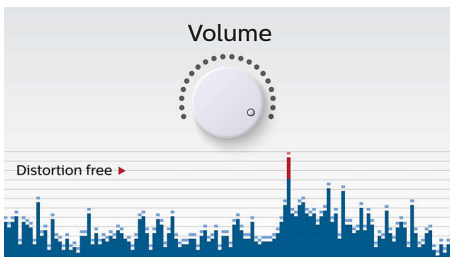

Função anti-delimitação

A função antidelimitação permite-lhe reproduzir música a um volume mais alto mantendo a alta qualidade, mesmo quando a bateria está baixa. Este aceita uma variedade de sinais de entrada, de 300 mV a 1000 mV e mantém os seus altifalantes protegidos contra danos por distorção. Esta função integrada controla o sinal musical enquanto este passa pelo amplificador e mantém os picos dentro do alcance do amplificador, evitando a distorção de áudio causada pela delimitação, sem afectar a intensidade do som. A capacidade do altifalante portátil para reproduzir os picos musicais diminui conforme a carga da bateria desce, mas a função antidelimitação reduz os picos causados pela carga baixa, mantendo a música sem distorção.