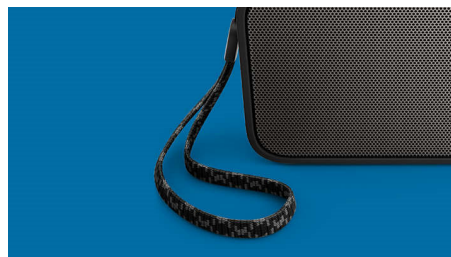

## Tamanho pequeno, graves grandes

Este BT110 compacto tem todos os elementos acústicos essenciais que normalmente apenas um altifalante grande inclui. É por este motivo que o som é claro e alto com graves surpreendentemente bons. Além disso, é resistente a salpicos e tem uma alça. Está pronto a usar em qualquer local e a qualquer hora.

### Transmissão de música sem fios

O Bluetooth é uma tecnologia de comunicação sem fios de curto alcance que oferece fiabilidade e eficiência energética. A tecnologia permite uma fácil ligação sem fios ao iPod/iPhone/iPad ou a outros dispositivos Bluetooth, como smartphones, tablets ou computadores portáteis. Assim, pode desfrutar facilmente da sua música favorita e de som de vídeos ou de jogos através deste altifalante via ligação sem fios.

### Função anti-delimitação

A função antidelimitação permite-lhe reproduzir música a um volume mais alto mantendo a alta qualidade, mesmo quando a bateria está baixa. Este aceita uma variedade de sinais de entrada, de 300 mV a 1000 mV e mantém os seus altifalantes protegidos contra danos por distorção. Esta função integrada controla o sinal musical enquanto este passa pelo amplificador e mantém os picos dentro do alcance do amplificador, evitando a distorção de áudio causada pela delimitação, sem afectar a intensidade do som. A capacidade do altifalante portátil para reproduzir os picos musicais diminui conforme a carga da bateria desce, mas a função antidelimitação reduz os picos causados pela carga baixa, mantendo a música sem distorção.

### alça de malha fina incluída

A nossa alça incluída é fabricada com um revestimento em tecido de malha fina e vibrante, o que a torna suficientemente elegante para ser um acessório de moda.