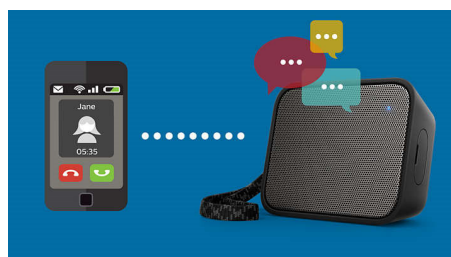

### Transmissão de música sem fios

O Bluetooth é uma tecnologia de comunicação sem fios de curto alcance que oferece fiabilidade e eficiência energética. A tecnologia permite uma fácil ligação sem fios ao iPod/iPhone/iPad ou a outros dispositivos Bluetooth, como smartphones, tablets ou computadores portáteis. Assim, pode desfrutar facilmente da sua música favorita e de som de vídeos ou de jogos através deste altifalante via ligação sem fios.

### Função anti-delimitação

A função antidelimitação permite-lhe reproduzir música a um volume mais alto mantendo a alta qualidade, mesmo quando a bateria está baixa. Este aceita uma variedade de sinais de entrada, de 300 mV a 1000 mV e mantém os seus altifalantes protegidos contra danos por distorção. Esta função integrada controla o sinal musical enquanto este passa pelo amplificador e mantém os picos dentro do alcance do amplificador, evitando a distorção de áudio causada pela delimitação, sem afectar a intensidade do som. A capacidade do altifalante portátil para reproduzir os picos musicais diminui conforme a carga da bateria desce, mas a função antidelimitação reduz os picos causados pela carga baixa, mantendo a música sem distorção.

### Microfone incorporado

Com o seu microfone incorporado, este altifalante também funciona como alta-voz para telefone. Quando é recebida uma chamada, a música é colocada em pausa e pode falar

através do altifalante. Telefone para uma reunião de negócios ou ligue a um amigo de uma festa. Funciona na perfeição em qualquer situação.