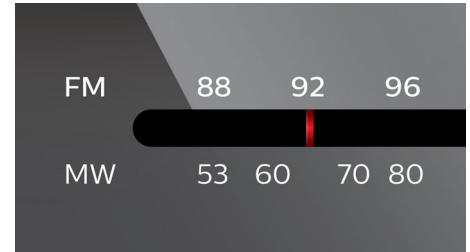

FM/MW-tuner

FM/MW (AM)-stereotuner