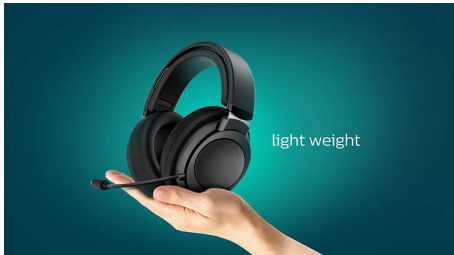

重量更轻。舒适度更出众。

- 可调节头带，长时间佩戴舒适
- 舒适的耳垫，长时间佩戴更舒适
- 耳罩由凉爽材料制成，舒适度更出众
- 轻便的耳罩式设计，长时间佩戴也倍感舒适

PHILIPS

产品亮点

可调节的头带

出众的头带结构既能彰显个性, 又能提供舒适的佩戴效果。借助高度调节设计, 用户可长时间舒适佩戴。

出色的隔音效果

封闭式后盖设计提供出色的隔音效果

舒适的耳垫

舒适的耳垫, 长时间佩戴更舒适

凉爽耳罩设计

耳罩由凉爽材料制成, 角度可调, 舒适度更出众。

轻便的耳罩式设计

轻便的耳罩式设计, 可调节头带和柔软耳垫, 确保完全贴合, 长时间佩戴也倍感舒适。

轻松操控

线控式遥控器可通过“单键”调整扬声器音量和使麦克风静音, 这对于 PC 团队游戏和在线会议都很便利。

USB 插头连接

直观的 USB 插头连接

沉浸式环绕声

Dirac Spatial 音频解决方案显著提升音质和出众沉浸效果: 精确的空间定位, 以更丰富的细节打造更均衡的通透音乐体验。

规格

声音

- 原声系统: 封闭式
- 频率响应: 20-20000 赫兹
- 单元直径: 40 毫米
- 阻抗: 32 欧姆
- 磁铁型: 钕制
- 最大输入功率: 20 mW
- 灵敏度: 102 dB
- 类型: 动态