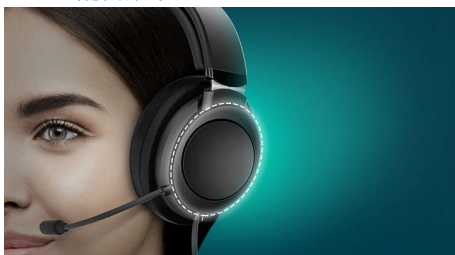

Philips 4000 Series
多媒体游戏耳机

40 毫米驱动器 / 封闭式后盖

耳罩式
柔软耳垫
小巧多向折叠设计

TAGH401BL

再度提升的身临其境游戏体验

借助 Dirac Spatial 音频解决方案、轻盈设计、可调节头带、凉爽 PU 和记忆泡沫耳垫、40 毫米精确均衡的扬声器，为用户带来更出色的身临其境的游戏体验。

激情澎湃的身临其境游戏体验

- 游戏音量控制和麦克风静音开关
- 封闭式后盖设计提供出色的隔音效果
- 直观的 USB 插头连接
- Dirac Spatial 音频解决方案增强声音的沉浸效果

重量更轻。舒适度更出众。

- 可调节头带，长时间佩戴舒适
- 舒适的耳垫，长时间佩戴更舒适
- 耳罩由凉爽材料制成，舒适度更出众
- 轻便的耳罩式设计，长时间佩戴也倍感舒适

PHILIPS

产品亮点

可调节的头带

出众的头带结构既能彰显个性, 又能提供舒适的佩戴效果。借助高度调节设计, 用户可长时间舒适佩戴。

出色的隔音效果

封闭式后盖设计提供出色的隔音效果

舒适的耳垫

舒适的耳垫, 长时间佩戴更舒适

凉爽耳罩设计

耳罩由凉爽材料制成, 角度可调, 舒适度更出众。

轻便的耳罩式设计

轻便的耳罩式设计, 可调节头带和柔软耳垫, 确保完全贴合, 长时间佩戴也倍感舒适。

轻松操控

线控式遥控器可通过“单键”调整扬声器音量和使麦克风静音, 这对于 PC 团队游戏和在线会议都很便利。

USB 插头连接

直观的 USB 插头连接

沉浸式环绕声

Dirac Spatial 音频解决方案显著提升音质和出众沉浸效果: 精确的空间定位, 以更丰富的细节打造更均衡的通透音乐体验。

规格

声音

- 原声系统: 封闭式
- 频率响应: 20-20000 赫兹
- 单元直径: 40 毫米
- 阻抗: 32 欧姆
- 磁铁型: 钕制
- 最大输入功率: 20 mW
- 灵敏度: 102 dB
- 类型: 动态