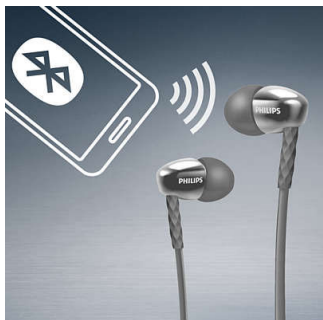

Odrobina wygody

- Obsługa Bluetooth 4.1 oraz HSP/HFP/A2DP/AVRCP
- Bezprzewodowe sterowanie i przyjemność z muzyki i rozmów

Dźwięk wysokiej jakości

- Wydajne przetworniki 8,6 mm zapewniają wyraźny, potężny dźwięk
- Owalne wkładki izolują od hałasu otoczenia

Komfort podczas długiego noszenia

- 3 pary nasadek dousznych do wyboru — gwarancja idealnego dopasowania
- Ergonomiczne, owalne wkładki umożliwiają niezwykle wygodne dopasowanie
- Lekki pałąk na kark

PHILIPS

Zalety

Technologia Bluetooth

Sparuj słuchawki z dowolnym urządzeniem Bluetooth, aby cieszyć się krystalicznie czystym brzmieniem — bezprzewodowo.

3 pary nasadek dousznych do wyboru

Nasadki są dostępne w 3 rozmiarach (małym, średnim i dużym), co pozwala na dokładne dostosowanie do potrzeb użytkownika.

Lekki pałąk na kark

Lekki pałąk na kark sprawia, że można wygodnie nosić słuchawki przez dłuższy czas, nie martwiąc się o popsucie fryzury ani ucisk na głowę

Dane techniczne

Możliwości połączeń

- Mikrofon: Wbudowany mikrofon
- Profile Bluetooth: A2DP, Tryb głośnomówiący, HFP, HSP