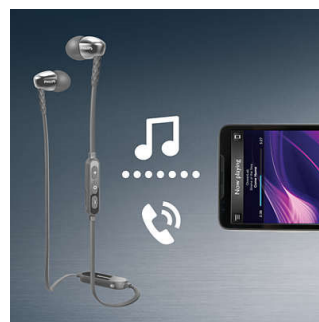

Ergonomiczne, owalne wkładki

Owalny kształt wkładki powstał w oparciu o szeroko zakrojone badania w zakresie ludzkiego ucha. Ergonomiczny kształt dopasowany do budowy ucha zapewnia optymalne przyleganie i komfort użytkowania.

Owalne wkładki

Owalne wkładki izolują od hałasu otoczenia, a półzamknięta konstrukcja zapewnia doskonałe wzmocnienie tonów niskich.

Muzyka i połączenia telefoniczne — bezprzewodowo

Sparuj urządzenie przenośne ze słuchawkami, używając technologii Bluetooth, i ciesz się krystalicznie czystym dźwiękiem, słuchając muzyki i prowadząc rozmowy telefoniczne bez plątania przewodów. Zmieniaj utwory i odbieraj połączenia za pomocą łatwego w obsłudze pilota.

Lekki pałąk na kark

Lekki pałąk na kark sprawia, że można wygodnie nosić słuchawki przez dłuższy czas, nie martwiąc się o popsucie fryzury ani ucisk na głowę

Dane techniczne

Możliwości połączeń

- Mikrofon: Wbudowany mikrofon
- Profile Bluetooth: A2DP, Tryb głośnomówiący, HFP, HSP