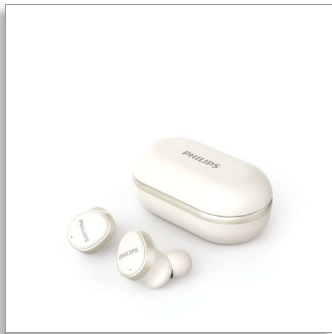

Philips  
True Wireless-hörlurar

12 mm neodymelement  
Aktiv brusreducering (ANC).  
Säker och bekväm in-ear-  
passform  
Upp till 29 timmars total speltid

TAT4556WT