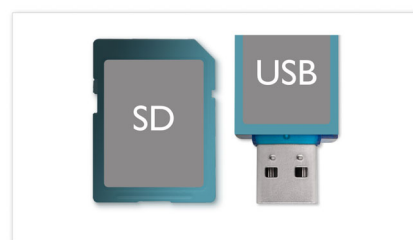

USB diretta e slot per schede SD

Grazie alle numerose opzioni di trasferimento dei file disponibili, è possibile accedere a più file musicali digitali tramite lo slot per connettività USB diretta integrato e quello per schede SD.