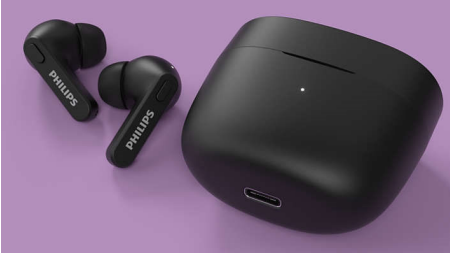

Küçük şarj kutusu. 18 saate kadar oynatma süresi.

- IPX4 su sıçramasına ve tere dayanıklı
- 12 saate kadar oynatma süresi sunan son derece küçük şarj kutusu
- 6 saat oynatma süresi. 15 dakika şarj edin, ekstra bir saat elde edin
- Net ses, güçlü bas. 6 mm neodimyum sürücüler

PHILIPS

True Wireless Kulaklıklar

Kulađınıza tam oturan kulaklıklar Son derece küçük şarj kutusu, IPX4 su koruması, 18 saate kadar oynatma süresi

Ozellikler

IPX4 su sıçramasına/tere dayanıklı

IPX4 derecesi ve güçlü 6 mm sürücüler sayesinde bu kulaklıklar, her hava koşulunda mükemmel sesin keyfini çıkarmanızı sağlar. Su sıçramasına tamamen dayanıklı tasarımıyla terlemeniz sorun yaratmaz ve yağmur yağacak diye endişelenmeniz gerekmez.

Son derece küçük şarj kutusu

Cebinizde birden fazla şarjla yola çıkmaya hazır olun. Tek bir şarj 6 saate kadar oynatma süresi sunar. Ayrıca tamamen şarj edilmiş bir kutu

fazladan 12 saat daha oynatma süresi sunar. Kutuda 15 dakikalık kısa bir şarjla bir saat oynatma süresi elde edersiniz. Kutuyu USB-C kullanarak 2 saatte tamamen şarj edebilirsiniz.

Güvenli, rahat, kulak içi kullanım

Yumuşak, değiştirilebilir silikon kulaklık uçları gerçek konfor sunar. Her kulaklıkta bulunan kulaklık uçları, kulak kanalınıza güvenli bir şekilde oturarak mükemmel uyumuyla dış sesi azaltır. "Hokey sopası" şeklindeki form faktörü, kulaklıkları güvende tutar.