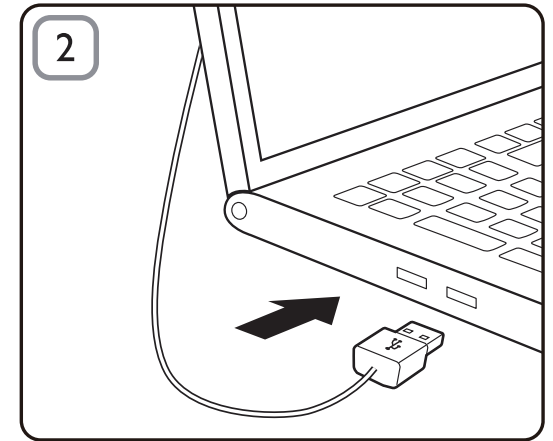

เราอยู่เคียงข้างคุณเสมอ

ลงทะเบียนผลิตภัณฑ์ของคุณและรับการสนับสนุนที่
www.philips.com/welcome

SPA5210
SPA5210B

คู่มือผู้ใช้

PHILIPS

หมายเหตุ

- ก่อนการติดตั้ง SoundBar สำหรับโน้ตบุ๊ก ให้ตรวจสอบว่าชุดควบคุม USB ที่ใช้งานแสดงใน Windows Device Manager บนคอมพิวเตอร์ของคุณ.
- ตรวจสอบว่า SoundBar สำหรับโน้ตบุ๊กได้ติดตั้งอย่างเหมาะสมก่อนการใช้งาน.
- ห้ามถอดปลั๊ก USB ในขณะที่ SoundBar สำหรับโน้ตบุ๊กกำลังเล่นเพลง

ข้อกำหนดของระบบ:

PC	Mac
Windows® 98SE, Windows® ME, Windows® 2000, Windows® XP, หรือ Windows® Vista™	Mac OS9/OS® X หรือใหม่กว่า
ชุดควบคุม USB ที่ได้รับการรับรอง	การเชื่อมต่อ USB ภายใน

การติดตั้ง:

- 1 เลื่อนคลิปปลง (รูปที่ 1)
- 2 คลิป SoundBar สำหรับโน้ตบุ๊กใช้ส่วนบนของหน้าจอนโน้ตบุ๊กแล้วค่อยๆ ขันสกรูที่อยู่ด้านหลังให้แน่น (รูปที่ 1)
- 3 เสียบปลั๊ก USB กับพอร์ต USB บนโน้ตบุ๊ก (รูปที่ 2)
- 4 เปิดซอฟต์แวร์แอปพลิเคชันมัลติมีเดียของคุณแล้วปรับระดับเสียง (รูปที่ 3)
- 5 เมื่อเสร็จสิ้นการใช้งาน SoundBar ให้ออกจากซอฟต์แวร์แอปพลิเคชันมัลติมีเดีย
- 6 ถอดสาย USB ออกจากโน้ตบุ๊กแล้วค่อยๆ คลายสกรูออกเพื่อถอด SoundBar ออกจากส่วนบนของหน้าจอ
- 7 ม้วนสาย USB แล้วเสียบในช่องเสียบบน SoundBar จากนั้นเก็บ SoundBar สำหรับโน้ตบุ๊กลงในกระเป๋า (รูปที่ 4 & 5)