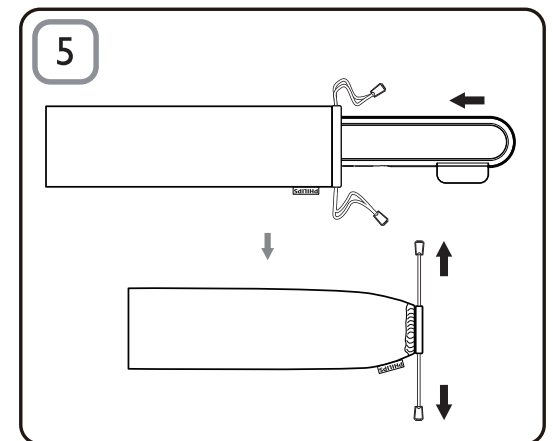

เราอยู่เคียงข้างคุณเสมอ

ลงทะเบียนผลิตภัณฑ์ของคุณและรับการสนับสนุนที่
www.philips.com/welcome

SPA5210
SPA5210B

คู่มือผู้ใช้

PHILIPS

หมายเหตุ

- ก่อนการติดตั้ง SoundBar สำหรับโน้ตบุ๊ก ให้ตรวจสอบว่าชุดควบคุม USB ที่ใช้งานแสดงใน Windows Device Manager บนคอมพิวเตอร์ของคุณ.
- ตรวจสอบว่า SoundBar สำหรับโน้ตบุ๊กได้ติดตั้งอย่างเหมาะสมก่อนการใช้งาน.
- ห้ามถอดปลั๊ก USB ในขณะที่ SoundBar สำหรับโน้ตบุ๊กกำลังเล่นเพลง

ข้อกำหนดของระบบ:

PC	Mac
Windows® 98SE, Windows® ME, Windows® 2000, Windows® XP, หรือ Windows® Vista™	Mac OS9/OS® X หรือใหม่กว่า
ชุดควบคุม USB ที่ได้รับการรับรอง	การเชื่อมต่อ USB ภายใน

การติดตั้ง:

- 1 เลื่อนคลิปปลง (รูปที่ 1)
- 2 คลิป SoundBar สำหรับโน้ตบุ๊กใช้ส่วนบนของหน้าจอนโน้ตบุ๊กแล้วค่อยๆ ขันสกรูที่อยู่ด้านหลังให้แน่น (รูปที่ 1)
- 3 เสียบปลั๊ก USB กับพอร์ต USB บนโน้ตบุ๊ก (รูปที่ 2)
- 4 เปิดซอฟต์แวร์แอปพลิเคชันมัลติมีเดียของคุณแล้วปรับระดับเสียง (รูปที่ 3)
- 5 เมื่อเสร็จสิ้นการใช้งาน SoundBar ให้ออกจากซอฟต์แวร์แอปพลิเคชันมัลติมีเดีย
- 6 ถอดสาย USB ออกจากโน้ตบุ๊กแล้วค่อยๆ คลายสกรูออกเพื่อถอด SoundBar ออกจากส่วนบนของหน้าจอ
- 7 ม้วนสาย USB แล้วเสียบในช่องเสียบบน SoundBar จากนั้นเก็บ SoundBar สำหรับโน้ตบุ๊กลงในกระเป๋า (รูปที่ 4 & 5)