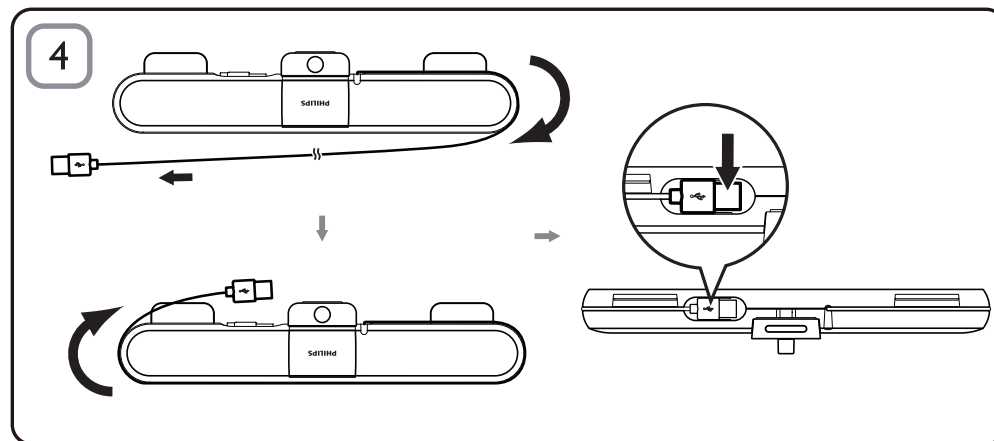

เราอยู่เคียงข้างคุณเสมอ

ลงทะเบียนผลิตภัณฑ์ของคุณและรับการสนับสนุนที่
www.philips.com/welcome

SPA5210
SPA5210B

คู่มือผู้ใช้

PHILIPS

หมายเหตุ

- ก่อนการติดตั้ง SoundBar สำหรับโน้ตบุ๊ก ให้ตรวจสอบว่าชุดควบคุม USB ที่ใช้งานแสดงใน Windows Device Manager บนคอมพิวเตอร์ของคุณ.
- ตรวจสอบว่า SoundBar สำหรับโน้ตบุ๊กได้ติดตั้งอย่างเหมาะสมก่อนการใช้งาน.
- ห้ามถอดปลั๊ก USB ในขณะที่ SoundBar สำหรับโน้ตบุ๊กกำลังเล่นเพลง

ข้อกำหนดของระบบ:

PC	Mac
Windows® 98SE, Windows® ME, Windows® 2000, Windows® XP, หรือ Windows® Vista™	Mac OS9/OS® X หรือใหม่กว่า
ชุดควบคุม USB ที่ได้รับการรับรอง	การเชื่อมต่อ USB ภายใน

การติดตั้ง:

- 1 เลื่อนคลิปปลง (รูปที่ 1)
- 2 คลิป SoundBar สำหรับโน้ตบุ๊กใช้ส่วนบนของหน้าจอนโน้ตบุ๊กแล้วค่อยๆ ขันสกรูที่อยู่ด้านหลังให้แน่น (รูปที่ 1)
- 3 เสียบปลั๊ก USB กับพอร์ต USB บนโน้ตบุ๊ก (รูปที่ 2)
- 4 เปิดซอฟต์แวร์แอปพลิเคชันมัลติมีเดียของคุณแล้วปรับระดับเสียง (รูปที่ 3)
- 5 เมื่อเสร็จสิ้นการใช้งาน SoundBar ให้ออกจากซอฟต์แวร์แอปพลิเคชันมัลติมีเดีย
- 6 ถอดสาย USB ออกจากโน้ตบุ๊กแล้วค่อยๆ คลายสกรูออกเพื่อถอด SoundBar ออกจากส่วนบนของหน้าจอ
- 7 ม้วนสาย USB แล้วเสียบในช่องเสียบบน SoundBar จากนั้นเก็บ SoundBar สำหรับโน้ตบุ๊กลงในกระเป๋า (รูปที่ 4 & 5)