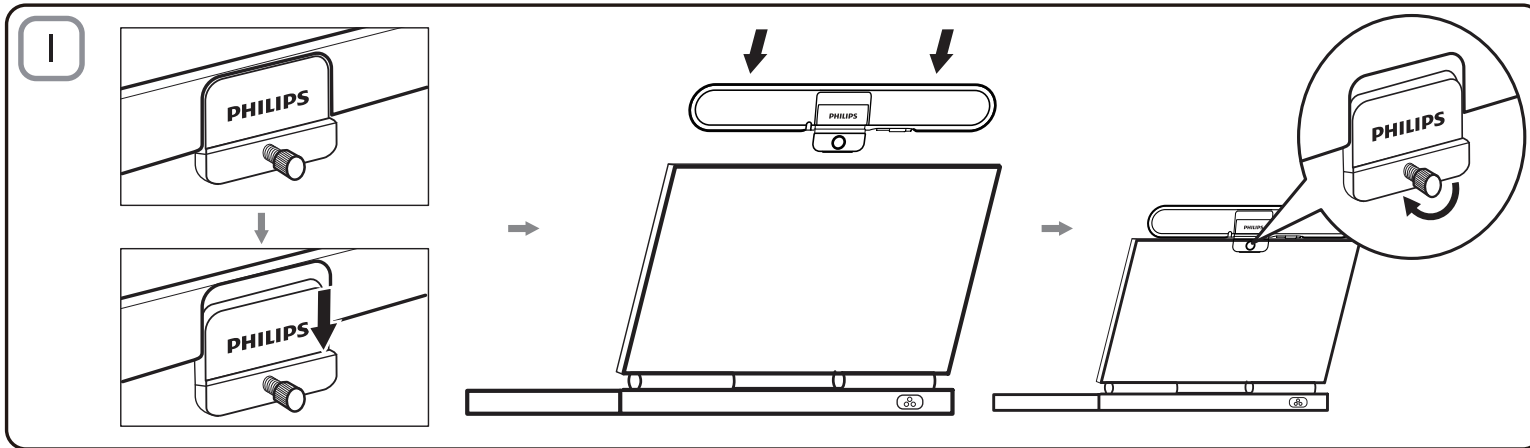

เราอยู่เคียงข้างคุณเสมอ

ลงทะเบียนผลิตภัณฑ์ของคุณและรับการสนับสนุนที่
www.philips.com/welcome

SPA5210
SPA5210B

คู่มือผู้ใช้

PHILIPS

หมายเหตุ

- ก่อนการติดตั้ง SoundBar สำหรับโน้ตบุ๊ก ให้ตรวจสอบว่าชุดควบคุม USB ที่ใช้งานแสดงใน Windows Device Manager บนคอมพิวเตอร์ของคุณ.
- ตรวจสอบว่า SoundBar สำหรับโน้ตบุ๊กได้ติดตั้งอย่างเหมาะสมก่อนการใช้งาน.
- ห้ามถอดปลั๊ก USB ในขณะที่ SoundBar สำหรับโน้ตบุ๊กกำลังเล่นเพลง

ข้อกำหนดของระบบ:

PC	Mac
Windows® 98SE, Windows® ME, Windows® 2000, Windows® XP, หรือ Windows® Vista™	Mac OS9/OS® X หรือใหม่กว่า
ชุดควบคุม USB ที่ได้รับการรับรอง	การเชื่อมต่อ USB ภายใน

การติดตั้ง:

- 1 เลื่อนคลิปปลง (รูปที่ 1)
- 2 คลิป SoundBar สำหรับโน้ตบุ๊กใช้ส่วนบนของหน้าจอนโน้ตบุ๊กแล้วค่อยๆ ขันสกรูที่อยู่ด้านหลังให้แน่น (รูปที่ 1)
- 3 เสียบปลั๊ก USB กับพอร์ต USB บนโน้ตบุ๊ก (รูปที่ 2)
- 4 เปิดซอฟต์แวร์แอปพลิเคชันมัลติมีเดียของคุณแล้วปรับระดับเสียง (รูปที่ 3)
- 5 เมื่อเสร็จสิ้นการใช้งาน SoundBar ให้ออกจากซอฟต์แวร์แอปพลิเคชันมัลติมีเดีย
- 6 ถอดสาย USB ออกจากโน้ตบุ๊กแล้วค่อยๆ คลายสกรูออกเพื่อถอด SoundBar ออกจากส่วนบนของหน้าจอ
- 7 ม้วนสาย USB แล้วเสียบในช่องเสียบบน SoundBar จากนั้นเก็บ SoundBar สำหรับโน้ตบุ๊กลงในกระเป๋า (รูปที่ 4 & 5)