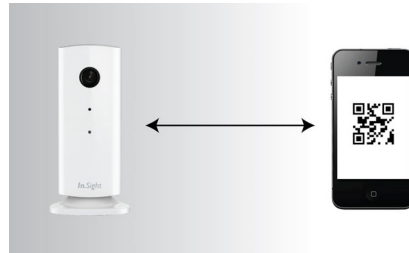

Aplikace InSight pro Apple

Bezdrátový domácí monitor Philips InSight je špičkový aplikační bezdrátový videomonitor, který vám umožní vidět a slyšet z libovolného místa na světě, co se děje u vás doma. Speciální aplikaci InSight, která je zcela zdarma, lze stáhnout z obchodu App Store přímo do iPhoneu nebo iPadu.

Monitorování využívající prohlížeč

Bezdrátový domácí monitor InSight rovněž umožňuje v reálném čase zjistit, co se doma děje, prostřednictvím oblíbeného webového prohlížeče – Chrome, Internet Explorer, Safari či Firefox, v počítači PC nebo Mac.

Snadné nastavení

Rychlé a snadné nastavení umožňuje spárovat bezdrátový domácí monitor InSight s iPhoneem nebo iPadem. Aplikaci InSight aktivujete umístěním kódu QR před objektiv monitoru. Monitor je připraven k použití, jakmile se kontrolka rozsvítí zeleně.

Bezdrátový domácí monitor Philips InSight má magnetickou základnu, která podpirá monitor

a umožňuje vám otočit a nastavit monitor do libovolného úhlu.

Zvláštní držák na zeď

Bezdrátový domácí monitor In.Sight se dodává s držákem pro montáž na stěnu. Použijte jej ke snadné montáži monitoru na jakoukoli stěnu nebo strop. Samotná základna je výkyvná a otáčí se, polohu bezdrátového domácího monitoru In.Sight tedy můžete upravit i po montáži.