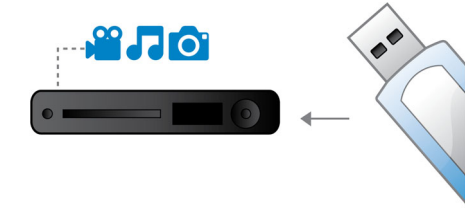

원터치 MP3 만들기

좋아하는 CD의 콘텐츠를 MP3 파일로 변환하고, USB 케이블을 통해 썸 드라이브 또는 휴대용 미디어 플레이어에 바로 저장할 수 있습니다. 거실에서 PC 없이도 MP3 파일을 바로 만드는 편리함을 경험해 보십시오. CD 재생 중에도 가능합니다.

가라오케 아이돌

가라오케 기능을 더욱 즐겁게 이용할 수 있습니다. 가라오케 아이돌을 통해 두 명 이상의 참가자가 1등을 두고 경연을 펼칩니다. 번갈아 가면서 노래를 하면, 필립스 가라오케 점수 시스템이 각 참가자의 노래 실력을 평가합니다. 각 노래가 끝날 때 마다, 시스템에서는 노래 실력에 맞춰 재미있는 그림을 표시합니다. 경연 마지막에 가장 높은 점수를 받은 참가자가 가라오케 아이돌로 지명됩니다.

가라오케 레코드

가라오케 레코드는 노래를 녹음하고 파일을 MP3 형식으로 전환하여 휴대용 미디어

플레이어에서 재생할 수 있도록 하는 고급 기능입니다. USB 케이블이 연결되어 있는 썸 드라이브 또는 휴대용 미디어 플레이어를 필립스 DVD 플레이어 USB 포트에 연결하기만 하면 됩니다. 압축 형식으로 인코딩된 노래는 공간 절약형 MP3 파일로 만들어 집니다. 이동 중 혹은 친구들과 함께 자신만의 노래를 즐길 수 있습니다.

USB 미디어 연결

USB(Universal Serial Bus)는 PC, 주변 기기 및 가전 제품을 편리하게 연결하는 표준 프로토콜입니다. USB 미디어 연결을 이용하면 간편하게 USB 장치를 연결하고 동영상, 음악 및 사진을 선택하여 재생할 수 있습니다.

프로그레시브 스캔

프로그레시브 스캔은 이미지의 수직 해상도를 두 배로 높여 뚜렷하게 선명한 화질을 연출합니다. 홀수 라인 필드를 먼저 화면으로 보낸 다음 짝수 라인을 전송하는 대신 두 필드를 모두 한 번에 기록하므로 전체 이미지가 최대 해상도로 동시에 생성됩니다. 이러한 속도로 인해 육안으로는 라인 구조가 없는 보다 선명한 화질을 감지하게 됩니다.