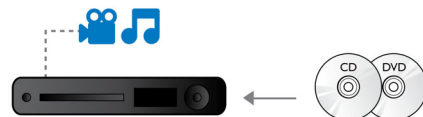

Vychutnajte si filmy a hudbu

Vychutnajte si všetky svoje filmy a hudbu z CD a DVD