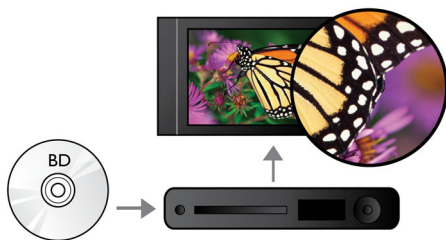

Vypočujte si viac

- Dolby TrueHD pre zvuk s vysokou vernosťou

Uvidíte viac

- Prehrávanie diskov Blu-ray pre ostrý obraz v rozlíšení Full HD 1080p
- S certifikátom DivX Plus HD na prehrávanie formátu DivX vo vysokom rozlíšení
- Zvýšenie rozlíšenia DVD videa na 1080p cez HDMI na obraz takmer na úrovni HD
- Posunutie titulkov pre širokouhlé obrazovky bez orezania titulkov

PHILIPS

Hlavné prvky

Prehrávanie diskov Blu-ray

Disky Blu-ray majú kapacitu na prenášanie údajov s vysokým rozlíšením spolu s obrazom v rozlíšení 1920 x 1080, ktorý definuje obraz s plným vysokým rozlíšením. Scény ožívajú, keď na vás vyskočia detaily, zjemnia sa pohyby a obraz sa zobrazí krištáľovo čistý. Blu-ray tiež zabezpečuje nekomprimovaný priestorový zvuk - takže váš zážitok zo zvuku sa stane neuveriteľne realistickým. Vysoká ukladacia kapacita diskov Blu-ray tiež umožňuje vstavenie celej rady interaktívnych možností. Plynulá navigácia počas prehrávania a iné vzrušujúce funkcie, ako napríklad rozbaľovacie ponuky prinášajú úplne nový rozmer do domácej zábavy.

pripojenie, ktoré dokáže prenášať nekomprimované digitálne video s vysokým rozlíšením, ako aj digitálny viackanálový zvuk, a to bez konvertovania do analógového formátu - čím sa zaisťuje vynikajúca kvalita obrazu a zvuku, a to úplne bez šumu.