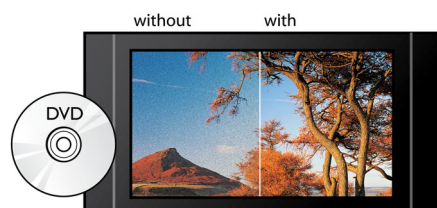

Zvýšenie rozlíšenia DVD videa

Prevzorkovanie (tzv. upscaling) HDMI 1080p videa poskytuje obraz, ktorý je krištáľovo čistý. DVD filmy v bežnom rozlíšení si teraz budete môcť vychutnať vo vysokom rozlíšení - čo zaisťuje viac detailov a realistickejší obraz. Progresívne riadkovanie (označené symbolom „p“ v „1080p“) odstráni riadkovú štruktúru často používanú na TV obrazovkách, čím zaručí skutočne ostré zobrazenie. Okrem toho rozhranie HDMI zaisťuje priame digitálne

pripojenie, ktoré dokáže prenášať nekomprimované digitálne video s vysokým rozlíšením, ako aj digitálny viackanálový zvuk, a to bez konvertovania do analógového formátu - čím sa zaisťuje vynikajúca kvalita obrazu a zvuku, a to úplne bez šumu.