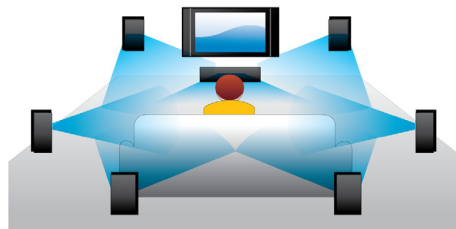

Dolby TrueHD

Technológia Dolby TrueHD poskytuje ten najkvalitnejší zvuk z diskov Blu-ray. Reprodukovaný zvuk je prakticky nerozpoznateľný od štúdiovej nahrávky, takže budete počuť presne to, čo pre vás pripravili jeho tvorcovia. Technológia Dolby TrueHD je dokonalým vyvrcholením vášho zážitku zo zábavy vo vysokom rozlíšení.