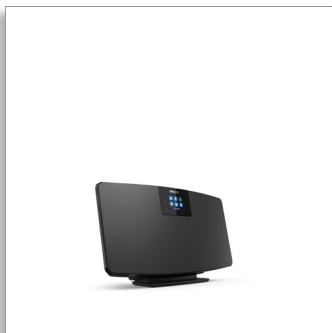

Philips
Internetové rádio

DAB+
Spotify connect
Bluetooth®

TAM2805

Výnimočne štíhly. Nabitý funkciami.

Máte málo miesta? Užite si veľkú zábavu. Spolu s internetovým rádiom a vysielaním DAB+ získate s týmto štíhlym mikro systémom, ktorý sa dá namontovať na stenu, aj kompatibilitu s funkciou Spotify Connect a streamovanie prostredníctvom rozhrania Bluetooth. Dokonca si môžete pripojiť aj prehrávač CD alebo gramofón.

Flexibilné umiestnenie. Atraktívny dizajn.

- Štíhly dizajn umožňujúci montáž na stenu. Alebo voľne stojaci na podstavci
- 2 x 2,75" ovládače s plným rozsahom. Maximálny výstupný výkon 10 W
- Jeden malý systém pre všetku vašu hudbu
- Ideálne do menších priestorov

Zaplňte miestnosť zvukom

- 2,4" farebný displej TFT. Dodáva sa s diaľkovým ovládačom
- Budík. Zobudte sa na zvuk svojej obľúbenej rádiostanice alebo tónu
- Pohodlie a kontrola

PHILIPS

Hlavné prvky

Jeden malý systém pre všetku hudbu

Štíhly dizajn umožňujúci montáž na stenu

Štíhly dizajn umožňujúci montáž na stenu. Alebo voľne stojaci na podstavci

2,4" farebný displej TFT

2,4" farebný displej TFT. Dodáva sa s diaľkovým ovládačom

2 x 2,75" ovládače s plným rozsahom