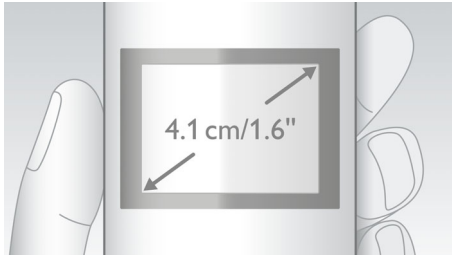

Keskkonnahoidlik toode

- Väike kiirgus ja võimsustarve

PHILIPS

Esiletõstetud tooted

4,1 cm (1,6") ekraan

Selgelt loetav 4,1 cm (1,6") taustvalgustusega ekraan

Täiustatud helikatsetused

Katsetame oma DECT-telefone sama hoolikusega kui tegeleksime audiofilidele suunatud kõrvaklappidega. Täiustatud kõrvasimulaatori abil saame täpselt inimese kuulmisviisi reprodutseerida. See aitab meie akustikainseneridel mõõta ja täppishäälestada nt sageduskaja, moonutusi ja üldist kuuldavust, et tagada täiuslik heli reprodutseerimine.