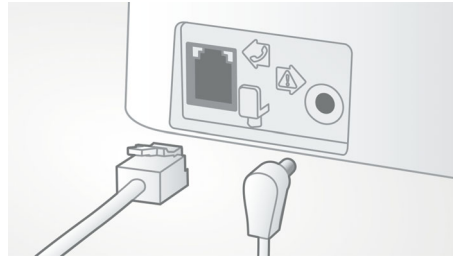

Lihtne seadistus

Ülim mugavus tänu lihtsale seadistamisele. Lihtne paigaldamine – isehäälestuv seade.