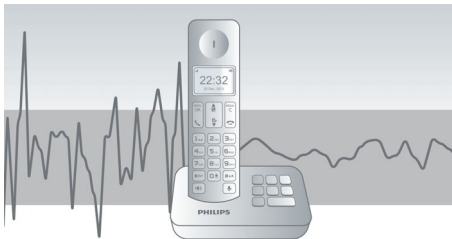

Keskkonnahoidlik toode

- Väike kiirgus ja võimsustarve

PHILIPS

Esiletõstetud tooted

4,1 cm (1,6") ekraan

Selgelt loetav 4,1 cm (1,6") taustvalgustusega ekraan

Täiustatud helikatsetused

Katsetame oma DECT-telefone sama hoolikusega kui tegeleksime audiofilidele suunatud kõrvaklappidega. Täiustatud kõrvasimulaatori abil saame täpselt inimese kuulmisviisi reprodutseerida. See aitab meie akustikainseneridel mõõta ja täppishäälestada nt sageduskaja, moonutusi ja üldist kuuldavust, et tagada täiuslik heli reprodutseerimine.

Automaatne helitugevuse juhtimine

Automaatne helitugevuse juhtimine korrigeerib helisignaali kõikumisi, mida võivad põhjustada kaugus, signaalitugevus või vestluspartneri telefon – helitugevus jääb alati ühtlaseks. Kuna tugevama signaali korral võimendatakse vähem ja nõrgema korral rohkem, saate vestelda ilma soovimatu helitugevuse kõikumise pärast muretsemata.