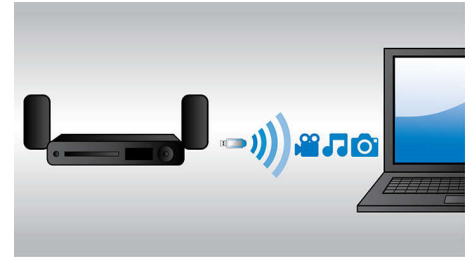

Dolby TrueHD et DTS-HD

Les technologies Dolby TrueHD et DTS-HD Master Audio Essential restituent le son de haute qualité des disques Blu-ray. Le son est en tout point identique à la maquette studio : vous entendez donc ce que les créateurs souhaitaient vous faire entendre. Les technologies Dolby TrueHD et DTS-HD Master Audio Essential améliorent ainsi votre expérience de la haute définition.

Accédez à YouTube et Picasa

Visionnez des vidéos YouTube et des photos depuis Picasa directement sur votre téléviseur. Profitez d'une vaste collection de vidéos en ligne sur un écran plus grand, sans même avoir à allumer votre ordinateur. Il vous suffit de connecter votre lecteur Blu-ray ou votre Home Cinéma à Internet, que ce soit au moyen d'une connexion sans fil Wi-Fi ou en branchant un câble sur le connecteur LAN, pour profiter pleinement des contenus de YouTube et Picasa.

Compatible Wi-Fi

Compatible Wi-Fi pour un accès facile à tous vos divertissements

Entrée audio

L'entrée audio vous permet d'écouter facilement la musique stockée sur votre iPod/iPhone/iPad, lecteur MP3 ou ordinateur par une simple connexion à votre Home Cinéma. Reliez votre appareil audio à l'entrée audio pour profiter de votre musique avec la qualité sonore supérieure du système Home Cinéma Philips.

EasyLink

EasyLink vous permet de contrôler plusieurs appareils (lecteurs de DVD/Blu-ray, barres de son, home cinémas, téléviseurs, etc.) avec une seule télécommande. Le protocole standard HDMI CEC est utilisé pour mettre en commun les fonctionnalités de plusieurs appareils via un câble HDMI. D'une simple pression sur un bouton, vous pouvez contrôler simultanément tous les appareils connectés compatibles HDMI CEC. Désormais, l'exécution de fonctions telles que la mise en veille ou la lecture est un jeu d'enfant.