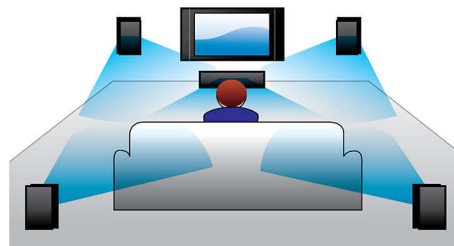

Dolby TrueHD et DTS-HD

Les technologies Dolby TrueHD et DTS-HD Master Audio Essential restituent le son de haute qualité des disques Blu-ray. Le son est en tout point identique à la maquette studio : vous entendez donc ce que les créateurs souhaitaient vous faire entendre. Les technologies Dolby TrueHD et DTS-HD Master Audio Essential améliorent ainsi votre expérience de la haute définition.