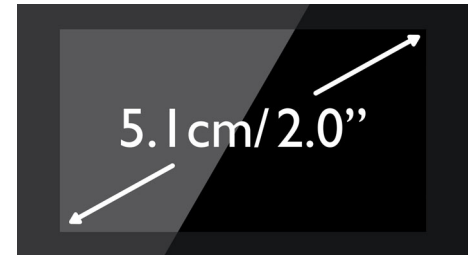

Zwart-witscherm van 5,1 cm (2,0")

Goed leesbaar, zwart-witscherm van 5,1 cm (2,0")