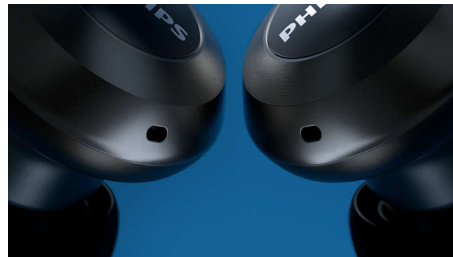

Monomodus

Twee microfoons in elk oordopje richten zich op het geluid van uw stem, waardoor ruis uit uw omgeving drastisch wordt verminderd. Als u zich op een stillere plaats bevindt en geen ruis hoeft te blokkeren tijdens het spreken, kunt u in de monomodus slechts één oordopje gebruiken om te praten.

App 'Philips Headphones'

Verbeter het basgeluid. Verminder hoge tonen. Met de Philips Headphones-app hebt u de controle over de muziek waar u naar luistert. Pas het niveau zelf aan of kies een vooraf ingestelde geluidsstijl. U kunt ook met één tik schakelen tussen vooraf ingestelde ANC-modi.