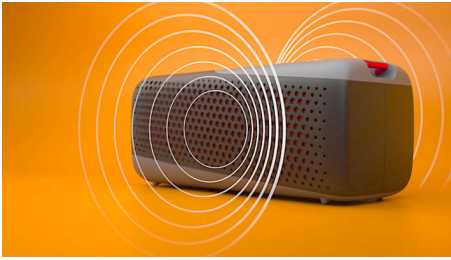

- Noņemama siksnīņa. Ņemiet skaļruni līdzi visur
- Izmēri: 170 x 72 x 70 mm
- Savienot pārī stereo. Uzņemiet apgriezienus

PHILIPS

Bezvadu skaļrunis

IP67 aizsardzība pret putekļiem/ūdeni Piesātināti basi, Iebūvēts mikrofons zvaniem, Mūzikas atskaņošana līdz 12 stundām

Izceltie produkti

Mazs skaļrunis. Iespaidīga skaņa

No parkiem līdz kempinga vietām — ņemiet iecienīto mūziku līdz visur! Šis pārnēsājams skaļrunis nodrošina skaidru skaņu, turklāt divi pasīvie skaļruņi padara basus izteiksmīgus un piesātinātus. Vai vēlaties kārtīgi iztraktoties? Sapārojiet divus skaļruņus, lai radītu īstu ballīšu stereo.