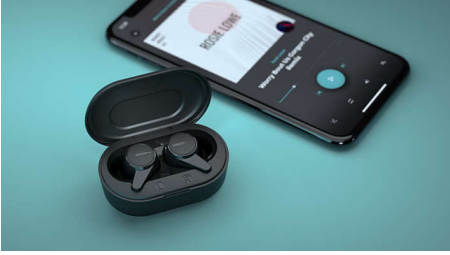

Son derece küçük şarj kutusu

Bu son derece küçük kasa, gerçek gücü küçük boyutuna sığdırır. Tam şarjlı kulaklıklar size 6 saat oynatma süresi sağlar ve tam şarjlı kutu 12 saat daha ekler. Bir saatlik ek oynatma süresi için kulaklıklarınızı 15 dakika şarj kutusuna koymanız yeterlidir!