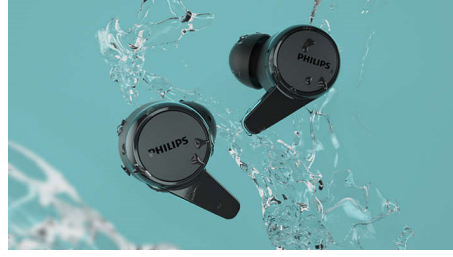

IPX4 su sıçramasına/tere dayanıklı

IPX4 derecesi ve güçlü 6 mm sürücüler, her türlü hava koşulunda mükemmel sesin keyfini çıkarmanızı sağlar! Kulaklıklar su sıçramalarına karşı dayanıklıdır ve biraz yağmur veya ter performansta sorun oluşturmaz, bu nedenle yağmura yakalanma konusunda endişelenmeniz gerekmez.

Kolay kontrol ve eşleştirme

Kulaklıklardaki entegre kontroller, bir dokunuşla müziğinizi duraklatmanıza, aramaları yanıtlamanıza ve telefonunuzun sesli yardımcısını uyandırmanıza olanak tanır. Kulaklıklar eşleştirildikten sonra, şarj kutusundan çıkardığınız anda telefonunuza yeniden bağlanır.

Aramalar için mono modu

Çok fazla arama mı alıyorsunuz? Kulaklığın bir teki şarj olurken diğer tekini kullanarak konuşma sürenizi ikiye katlayabilirsiniz. Mikrofon, otomatik olarak kullandığınız

TAT1207BK/00

kulaklığa atanır. Kullandığınız kulaklık tekinin şarjı azaldığında kulaklığı değiştirmeniz yeterlidir.

3 ekstra çift kulaklık ucu

3 ekstra çift silikon kulaklık ucu (büyük, orta, küçük)

6 saat oynatma süresi

6 saat oynatma süresi. Ekstra bir saat için 15 dakikada hızlı şarj imkanı

6 mm neodimyum sürücüler

Net ve dengeli ses için 6 mm neodimyum sürücüler

Dahili mikrofon

Dahili mikrofon

Şarj kutusu, 12 saat oynatma süresi sunar

Şarj kutusu, ekstra 12 saat oynatma süresi sunar

Sesli asistanı etkinleştirin

Telefonunuzdaki sesli asistanı kolayca etkinleştirin

Ergonomik tasarım

Ergonomik tasarım