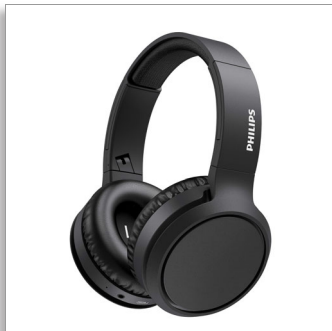

Philips
Беспроводные наушники

40-мм излучатели, закрытая конструкция

Небольшой вес
Компактная складная конструкция
До 29 часов воспроизведения

TAH5205BK

Качественные низкие частоты

Насладитесь насыщенными басами! Эти беспроводные полноразмерные наушники оснащены кнопкой усиления басов для более насыщенного звучания низких частот. Оцените до 29 часов работы в режиме воспроизведения, быструю зарядку и стабильное подключение Bluetooth для непрерывного воспроизведения.

Глубокие и насыщенные басы

- Мощные излучатели 40 мм с неодимовыми магнитами. Кнопка усиления басов.
- 29 часов воспроизведения. Зарядка USB-C.
- Всего 15 минут зарядки для 4 часов воспроизведения
- Полноразмерные, закрытого типа. Отличная звукоизоляция.

PHILIPS

Беспроводные наушники

40-мм излучатели, закрытая конструкция Небольшой вес, Компактная складная конструкция, До 29 часов воспроизведения

Особенности

Кнопка усиления басов

Эти полноразмерные наушники оснащены мощными 40-мм звуковыми излучателями с неодимовыми магнитами, которые обеспечивают чистое звучание и насыщенные низкие частоты. Если вы хотите большего, нажмите кнопку усиления басов — вы моментально почувствуете разницу.