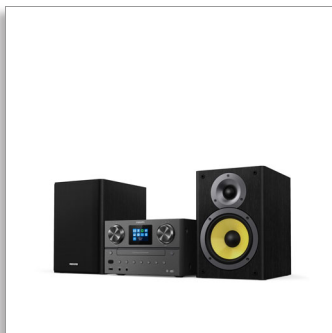

Philips
Microchaîne

Radio Internet, DAB+

Bluetooth®, Spotify Connect
USB, CD-MP3
100 W

TAM8905

Toute la musique, à fond.

Remplissez la pièce des contenus que vous aimez. Radio Internet, Spotify Connect, Bluetooth® et lecteur de CD : cette belle microchaîne diffuse tout. Vous pouvez également écouter des stations de radio DAB+ ou FM en profitant d'un son puissant de 100 W.

Un son puissant pour votre musique

- Toute votre musique, tous vos podcasts et plus encore
- haut-parleur de graves de 5,25 po. Haut-parleurs d'aigus à dôme Puissance de sortie maximale de 100 W
- Enceintes Bass Reflex. Des aigus cristallins et des graves profonds.
- Contrôle numérique du son. Choisissez un style de son prédéfini

De la musique dans toute la pièce

- Alimentation secteur. Télécommande.
- Une solution idéale pour votre intérieur
- Dimensions de l'unité principale : 230 x 145 x 262 mm
- Dimensions du haut-parleur : 174 x 260 x 229 mm

Des aigus cristallins et des graves profonds

Ces enceintes offrent un son exceptionnel. Les aigus sont cristallins grâce aux tweeters à dôme et les basses sont puissantes grâce aux haut-parleurs de graves de 5,25" et aux ports Bass Reflex. La puissance de sortie maximale de 100 W permet de diffuser un son puissant dans n'importe quelle pièce. Une solution idéale pour un salon ou un living décloisonné.