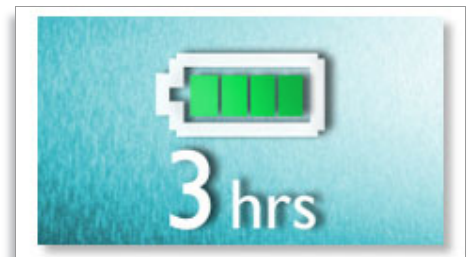

Tilbehør

- Lysnetadapter: DC 9 V, 1 A, 110 - 240 V, 50/60 Hz
- Kabler: 1 x AV-kabel
- Fjernbetjening: Slank fjernbetjening
- Brugervejledning: Flere sprog
- Bilsæt: cigaretænderadapter, 12VDC
- Medfølgende tilbehør: Antenne
- Smart montering i bilen

Strøm

- Batteritype: Integreret batteri
- Batterilevetid: Op til 3 timer*

Mål

- Mål på ydre emballage: 233 x 300 x 282 mm
- Enheder pr. kolli: 3
- Ydre emballage, vægt: 5,9 kg
- Mål på emballage (B x H x D): 272 x 285 x 70 mm
- Mål på produkt (B x H x D): 240 x 183 x 38 mm
- Vægt: 1 kg
- Emballagetype: D-box

Vigtigste nyheder

Understøtter DVB-T (gratis kanaler)

Understøtter DVB-T-standard til gratis digitalt TV

DivX-certificeret

Med DivX®-understøttelse kan du nyde DivX-kodede videoer og film fra internettet, herunder købte Hollywood-film. DivX-medieformatet er en MPEG-4-baseret videokompressionsteknologi, der gør det muligt for dig at gemme store filer som film, trailere og musikvideoer på medier som CD-R/RW- og skrivbare DVD-diske, USB og andre hukommelseskort til afspilning på din DivX Certified® Philips-enhed.

Strømgennoptagelse

DVD-Video-afspilleren husker, hvor du stoppede afspilningen, når den slukkes direkte, eller når strømforsyningen afbrydes. Hvis du ikke skifter til en ny disk, genoptager afspilleren afspilningen, hvor du stoppede filmen sidst. Det gør dit liv meget nemmere!

3 timer med integreret batteri*

Denne afspiller fra Philips leveres med et kompakt, integreret og genopladeligt batteri, der giver lang afspilningstid. Nyd op til 3 timers kontinuerlig afspilning af film, foto og musik på en enkelt opladning. Slut blot netledningen til for at oplade batteriet - så enkelt er det.