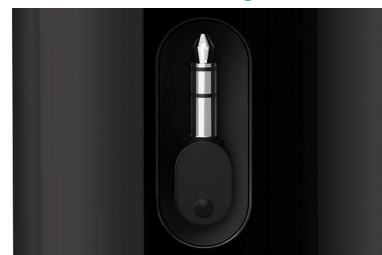

Simplicité d'utilisation

- Entrée auxiliaire de 3,5 mm conçue pour connecter d'autres appareils audio
- Câble escamotable intégré pour une lecture de musique facile

Un son impressionnant

- Des performances avancées en matière de son dans une conception compacte

Compatible avec

- iPhone
- iPod
- Téléphones intelligents
- Lecteur MP3
- PC

SBA3010ORG/00

Points forts

Entrée auxiliaire de 3,5 mm

Entrée auxiliaire de 3,5 mm conçue pour connecter d'autres appareils audio

Performances avancées en matière de son

Des performances avancées en matière de son dans une conception compacte

Batterie intégrée

Diffusez de la musique n'importe quand, n'importe où. La batterie intégrée vous permet d'écouter votre musique sans vous soucier des enchevêtrements de câbles et sans devoir rechercher une prise de courant. Profitez de votre musique en toute liberté avec cet appareil portable.

Câble escamotable intégré

Le câble escamotable intégré évite les enchevêtrements et facilite le rangement du haut-parleur lorsque vous ne vous en servez pas.

Date de publication
2024-05-06

Version: 2.0.17