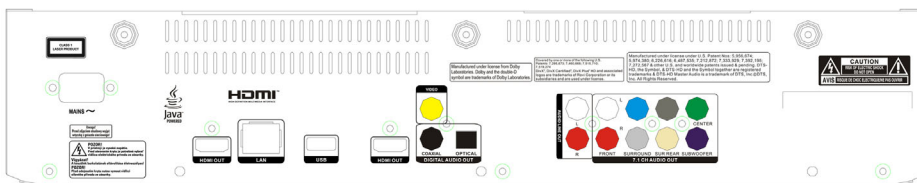

Afmetingen

- Product (b x h x d): 435 x 90 x 268 mm
- Gewicht van het product: 3,98 kg
- Verpakking (b x h x d): 520 x 362 x 155 mm
- Gewicht (incl. verpakking): 5,158 kg

Ontwerp

- Lichaam: Stevige aluminium behuizing van 3 mm
- Aansluitingen: Vergulde AV-aansluitingen

Beeld/scherm

- Beeldformaat: 4:3, 16:9, 21:9
- D/A-converter: 12-bits/150 MHz
- Beeldverbetering: 3:2/2:2 motion pull-down, Zelfinstellend scherm, Instelbare contrastverbetering, Kleurverbetering, Content Adaptive Enhancement, Dynamisch-contrastverbetering, High Definition (720p, 1080i, 1080p), Motion adaptive de-interlacing, Ruisonderdrukking, Progressive Scan, Quad HD (3840 x 2160), Video upscaling, 2D-naar-3D-conversie
- Blu-ray 3D: Full HD 1080p
- Geavanceerde videoverwerking: Qdeo-

videoverwerking

Vermogen

- Energieverbruik: 20 W
- Stroomvoorziening: 220 - 240 V, 50/60 Hz
- Stroomverbruik in stand-bystand: < 0,2 W

Geluid

- Voeding audio: Aparte lineaire voeding met toroïde transformator
- D/A-converter: TI Burr-Brown 24 bit/192 kHz voor elk afzonderlijk kanaal
- Dynamisch bereik (1 kHz): > 100 dB
- Signaal-ruisverhouding: > 120 dB
- Geluidsverbetering: Nachtstand
- Geluidssysteem: Dolby Digital 5.1, Dolby Digital Plus, Dolby True HD, DTS Digital Surround, DTS-HD High Resolution Audio, DTS-HD Master Audio
- Totale harmonische vervorming: < 90 dB

Publicatiedatum
2016-03-21

Versie: 16.2.4

12 NC: 8670 000 91321
EAN: 08 71258 16488 79

© 2016 Koninklijke Philips N.V.
Alle rechten voorbehouden.

Specificaties kunnen zonder voorafgaande kennisgeving worden gewijzigd. Handelsmerken zijn het eigendom van Koninklijke Philips N.V. en hun respectieve eigenaren.

www.philips.com