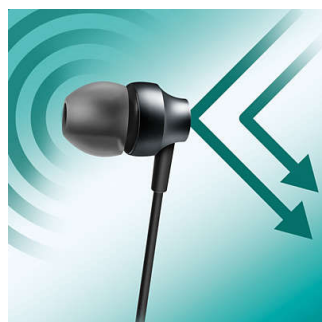

PHILIPS

Points forts

3 tailles d'embouts

Les embouts sont disponibles en 3 tailles (petit, moyen et grand) pour un ajustement personnalisé optimal.

Microphone intégré

Le micro intégré vous permet de basculer facilement entre la musique et les appels téléphoniques, afin de rester connecté en permanence.

Revêtement mat métallisé

Le revêtement mat métallisé de haute qualité offre une protection supplémentaire de la surface et est assorti à l'iPhone 6S.

Conduit acoustique ovale

Un embout à conduit acoustique ovale assure un confort ergonomique qui s'adapte parfaitement à la forme de l'oreille.

Adaptation parfaite à l'oreille

Les écouteurs ultra-compacts s'intègrent parfaitement à l'intérieur de l'oreille, assurant une étanchéité qui bloque les bruits extérieurs.

Haut-parleurs puissants

Les écouteurs intra-auriculaires Philips Chromz abritent des haut-parleurs puissants dans un design compact pour un confort optimal avec un son clair et des basses puissantes.

Protection du câble renforcée

Pour augmenter la longévité de vos écouteurs, une protection en revêtement souple placée à la jonction entre le câble et les écouteurs évite que des pliages répétés n'endommagent la connexion.