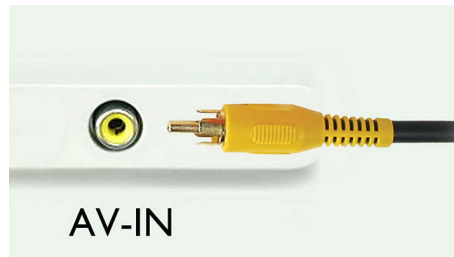

AV 输入

AV 输入, 可方便地播放便携式视频和音乐

内置蓝牙接收器

借助蓝牙免提功能, 您可在驾车时安全地使用移动电话, 而不会错过任何重要来电。使用内置蓝牙®接收器, 您还可以方便地将音乐文件从手机传输到车载娱乐系统。