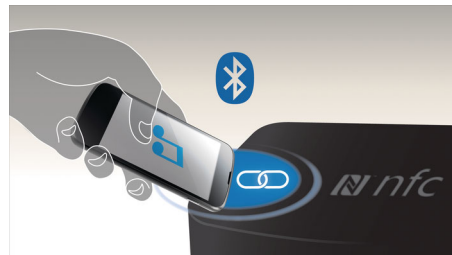

PHILIPS

Kenmerken

Slim kabelbeheer

Slim kabelbeheer voor geordende kabels door uw kamer

MTM-luidsprekers

MTM-configuratie (midwoofer-tweeter-midwoofer) in alle hoofd- en satellietluidsprekers zorgt voor luid en natuurgetrouw geluid, ongeacht de luisterpositie. U geniet altijd van kristalhelder geluid zonder vervorming ongeacht waar u zit.

Subwoofer-reflector in de voet

De conusvormige reflector in de voet zorgt voor een sterkere en diepere bas door geluid gelijkmatig over 360 graden te verspreiden. Het ontwerp voorkomt ook het dempende effect wanneer deze op tapijt wordt geplaatst.

Draadloos streamen via Bluetooth

Draadloos muziek van uw muziekapparaten streamen via Bluetooth

NFC-technologie

Koppel Bluetooth-apparaten gemakkelijk met één druk op de knop dankzij NFC-technologie

(Near Field Communications). Tik op een NFC-smartphone of -tablet op het NFC-gebied van een luidspreker om de luidspreker in te schakelen, het koppelen via Bluetooth te starten en te beginnen met het streamen van muziek.