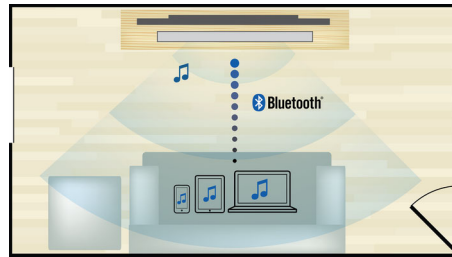

Nog meer genieten van al uw entertainment

- HDMI 4K2K-doorgave voor genieten van Ultra HD-content
- Draadloos muziek van uw muziekapparaten streamen via Bluetooth
- Met één druk op de knop NFC-smartphones via Bluetooth koppelen
- HDMI ARC levert al het geluid uit uw TV

PHILIPS

Kenmerken

Slim kabelbeheer

Slim kabelbeheer voor geordende kabels door uw kamer

MTM-luidsprekers

MTM-configuratie (midwoofer-tweeter-midwoofer) in alle hoofd- en satellietluidsprekers zorgt voor luid en natuurgetrouw geluid, ongeacht de luisterpositie. U geniet altijd van kristalhelder geluid zonder vervorming ongeacht waar u zit.

Draadloos streamen via Bluetooth

Draadloos muziek van uw muziekapparaten streamen via Bluetooth

NFC-technologie

Koppel Bluetooth-apparaten gemakkelijk met één druk op de knop dankzij NFC-technologie

(Near Field Communications). Tik op een NFC-smartphone of -tablet op het NFC-gebied van een luidspreker om de luidspreker in te schakelen, het koppelen via Bluetooth te starten en te beginnen met het streamen van muziek.