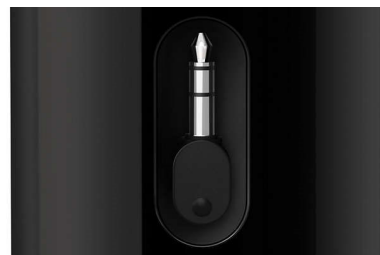

Integriertes einziehbares Kabel

Das integrierte einziehbare Kabel verhindert Kabelgewirr und erleichtert die Kabelführung. Der Lautsprecher kann ganz einfach aufbewahrt werden, wenn er nicht benötigt wird.

Ausstellungsdatum
2024-03-13

Version: 2.0.12

EAN: 69 23410 71709 9

© 2024 Koninklijke Philips N.V.
Alle Rechte vorbehalten.

Technische Daten können ohne vorherige Ankündigung geändert werden. Die Marken sind Eigentum von Koninklijke Philips N.V. oder der jeweiligen Firmen.

www.philips.com