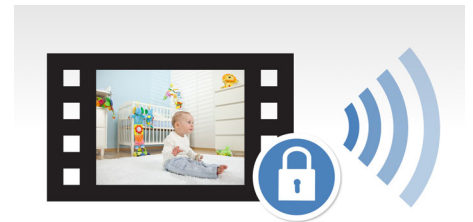

Kryptert, direkte nettverk

Den trådløse In.Sight-monitoren for hjemmeovervåking fra Philips bruker svært sikker kryptering for å gi deg kontinuerlig personvern. Den trådløse In.Sight-monitoren for hjemmeovervåking bruker én enkelt krypteringsnøkkel hver gang den oppretter en tilkobling.