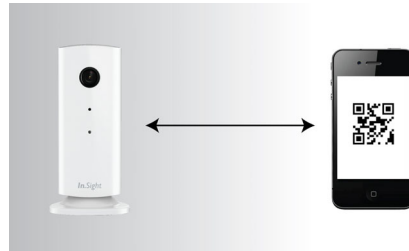

Enkel installering

Raskt og enkelt oppsett gir deg mulighet til å pare den trådløse InSight-monitoren for hjemmeovervåking med en smarttelefon eller et nettbrett. Plasser QR-kodebildet foran monitorlinsen for å aktivere InSight-appen. Monitoren er klar til bruk når lyset lyser grønt.