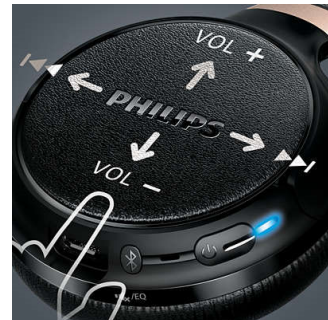

Controles táctiles inteligentes

Los controles táctiles inteligentes tienen una capacidad de respuesta y son sencillos de usar. Permiten controlar por gestos el volumen, avanzar, retroceder, reproducir, pausar y responder llamadas.