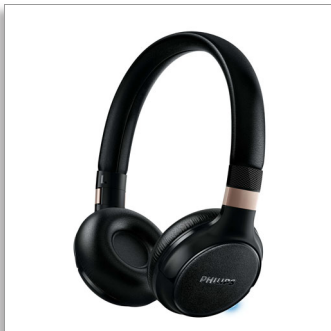

Philips
Auriculares de conexión
inalámbrica con
Bluetooth®

Imán de 40 mm con cierre
posterior.

De diadema
Almohadillas suaves para las
orejas

SHB9250

Sonido de alta resolución

con refuerzo dinámico de graves

Los Philips SHB9250 con conectividad Bluetooth eliminan los cables sin que la calidad del sonido se vea afectada y te proporcionan unos graves profundos y gran claridad. Cambia fácilmente de escuchar música a recibir llamadas y disfruta de comodidad en cualquier parte, gracias a los suaves auriculares acolchados.

Sonido potente sin cables

- Controladores de altavoces de 40 mm para unos graves potentes y un sonido claro
- El audio de alta resolución reproduce música en todo su esplendor
- Diseño cerrado en la parte posterior para un aislamiento óptimo del sonido
- Refuerzo de graves con un solo toque para unos graves profundos y dinámicos

Mucho más prácticos

- Tecnología Bluetooth para libertad y comodidad sin cables
- La opción multipunto reproduce música y llamadas en dos dispositivos al mismo tiempo
- Emparejamiento NFC sencillo con un solo toque
- Diseño plano plegable para guardarlos fácilmente mientras te desplazas
- Controles táctiles inteligentes de respuesta inmediata y fáciles de usar
- Control y disfrute de música y llamadas de forma inalámbrica
- Activa Siri y Google Now con un botón del auricular