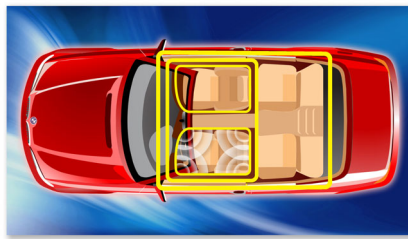

การออกแบบที่ผสมผสานกลมกลืนไปกับรถยนต์ของคุณ

- หน้าจอความละเอียดสูงด้วยจอ LCD WVGA
- ดีไซน์โครงสร้างเครื่อง Perfect-fit 2.0 DIN

ใช้งานง่าย

- เล่นภาพยนตร์ DVD, DVD+/-R, DVD+/-RW, (S)VCD, DivX® และ MPEG4
- เสียงออกสำหรับแอมพลิไฟเออร์เสริม
- USB Direct และช่องเสียบการ์ด SDHC สำหรับเล่น MP3/WMA

Music Zone

นวัตกรรมเทคโนโลยี Music Zone ของ Philips ให้คนขับและผู้โดยสารเพลิดเพลินไปกับเสียงเพลงที่มีมิติสดใสมากขึ้นตามถ่ายทอดเจตนาอารมณ์ของศิลปิน ผู้ใช้สามารถเปลี่ยนโซนการฟังเพลงจากคนขับไปให้ผู้โดยสารและกลับมาที่คนขับอีกครั้งเพื่อให้ได้จุดรวมเสียงที่ดีที่สุดในรถของคุณ ปุ่มควบคุมโซนที่กำหนดเฉพาะให้การตั้งค่าโซนล่วงหน้าสามตำแหน่ง ได้แก่ ดานซ้าย ดานขวา และคานหน้า (และทั้งหมด) เพื่อให้สามารถปรับให้เข้ากับความต้องการในการรับฟังได้อย่างง่ายดายและเต็มพลังไม่ว่าจะรับฟังคนเดียวหรือกับผู้โดยสารของคุณ