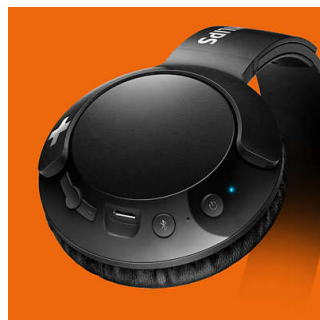

Steuertasten

Über die Steuertasten an der rechten Ohrmuschel steuerst du Musik und Anrufe per Berührung.