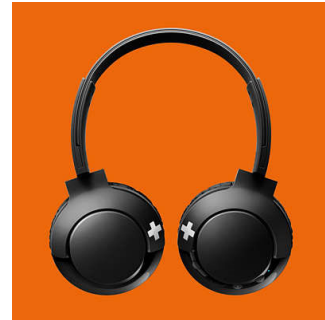

Philips
Kabellose On-Ear-
Kopfhörer mit Mikrofon

32-mm-Treiber/geschlossen

On-Ear
Weiche Ohrpolster
Flach zusammenklappbar

SHB3075BK

Fühl den Bass+

Die BASS+-Kopfhörer von Philips packen überwältigende, satte Bässe in ein elegantes, kompaktes Design. Tolle Optik, großartiger Klang und ein hervorragendes Preis-/Leistungsverhältnis. Kabellose Bluetooth-Kopfhörer für Beats mit mehr Bass in handlichem Format.

Anpassbar

BASS+ Kopfhörer wurden für die ideale Passform entwickelt. Die drehbaren Ohrmuscheln und der anpassbare Bügel sorgen daher für optimalen Komfort.

Voluminöser, satter Bass

Durch die voluminösen, kräftigen Bässe spürst du den Beat in allen seinen Facetten! Lass dich nicht vom schlanken Design täuschen! Speziell abgestimmte Lautsprecher und Bassöffnungen erzeugen Bässe im Ultraniedrigfrequenzbereich und sorgen so für ein einzigartiges BASS+-Timbre.

Bluetooth

Verbinde deine Kopfhörer einfach mit einem beliebigen Bluetooth-Gerät und höre kabellos Musik.

Steuertasten

Über die Steuertasten an der rechten Ohrmuschel steuerst du Musik und Anrufe per Berührung.

Flach zusammenklappbar

Mit ihrem flachen Klappdesign lassen sich die BASS+ Kopfhörer einfach zusammenklappen und verstauen – die perfekten Reisebegleiter.

Freisprechanrufe

Praktischer Freisprechbetrieb mit Mikrofon und Bluetooth® 4.1