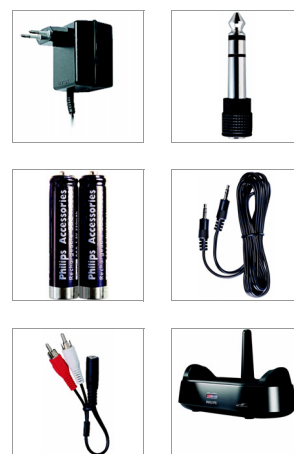

Elfeledkezik róla, hogy Önnél van!

- A puha fejhallgató fülpárna és fejpánt kényelmessé teszi a viselést
- Háromutas fülkagyló a jobb illeszkedés és mélyhangteljesítmény érdekében
- Az előre formázott fülpárna kényelmes fekvést tesz lehetővé

A vezeték nélküli zenehallgatás tökéletes élménye

- SRS WOW a térhangzás élménye fejhallgatókkal
- Igényeinek megfelelően állítsa be a mélyhangvisszaadást
- A 40 mm-es meghajtó hangszóró torzítás nélküli hangot biztosít

Mindig készen áll

- FM vezeték nélküli adókészülék a mozgás szabadságához
- Az automatikus hangolás egyszerűsíti a frekvenciára hangolást
- A dokkológység tárolja és újratölti a vevőkészüléket

PHILIPS

Műszaki adatok

Kényelem

- Automatikus kikapcsolás: Van
- Akkumulátortöltés jelzőfény: Van
- Alacsony akkumulátortöltés jelzőfény: Van

- Kettős PLL: Van
- Működési idő: +/- 15 óra

Kapcsoló

- Fejhallgató áramellátása: 2 x 1,5 V NiMH R03/AAA
- Adókészülék áramellátása: AC/DC adapter 12 V / 200 mA