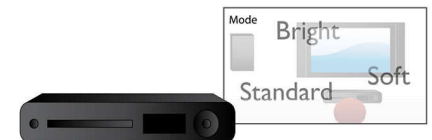

Vollbildanpassung

Die Vollbildanpassung sorgt dafür, dass das Bild auf dem gesamten Bildschirm angezeigt wird, unabhängig von Programm oder Fernseher. Die störenden schwarzen Balken am oberen und unteren Bildrand werden beseitigt, ohne dass Sie mühsam Einstellungen per Hand vornehmen müssen. Drücken Sie einfach die Vollbildanpassungstaste, wählen Sie das Format aus, und genießen Sie Filme in Vollbild.

USB Media Link

Der universelle serielle Bus, kurz USB genannt, ist ein Standardprotokoll für den problemlosen Anschluss von PCs, Peripheriegeräten und Unterhaltungselektronik. Mit USB Media Link können Sie Ihr USB-Gerät anschließen, den Film, den Musiktitel oder das Foto auswählen und die Wiedergabe starten.

Smart Picture

Smart Picture bietet optimale Einstellungen für Farbe, Helligkeit, Sättigung, Kontrast, Schärfe und mehr, damit Sie jederzeit das bestmögliche Fernseherlebnis genießen können.

Daten

Ton

- Übersprechen (1 kHz): > 100 dB
- D/A-Konverter: 24 Bit, 192 kHz
- Frequenzgang: 30–20.000 Hz
- Soundsystem: Dolby Digital
- Verzerrung und Rauschen (1 kHz): $\leq -65\text{ dB}$
- Dynamikumfang (1 kHz): > 90 dB
- Signal/Rausch-Verhältnis: > 90 dB