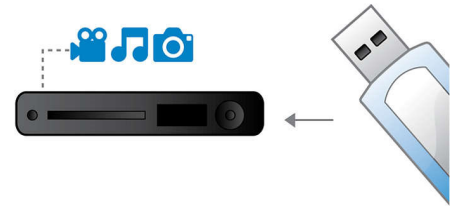

Verschiedene Quellen anschließen und genießen

- USB Media Link für Medienwiedergabe von USB Flash-Laufwerken

PHILIPS

Besonderheiten

12 Bit/108 MHz Videoverarbeitung

12 Bit Video-DAC ist ein erstklassiger Digital-Analog-Wandler, der jedes kleinste Detail des Originalbildes und der Originalqualität aufbereitet. Er hält feine Nuancen und fließende Übergänge der Farben fest – die Bilder sehen dadurch natürlicher und lebendiger aus. Im Vergleich dazu werden die begrenzten Möglichkeiten des üblichen 10 Bit DAC besonders bei größeren Projektionen und Großbildschirmen deutlich.

Alle Formate

Geben Sie praktisch alle Discs wieder, ob CDs, (S)VCDs, DVDs, DVD+R, DVD-R, DVD+RW

oder DVD-RW. Erleben Sie die unschlagbare Flexibilität und den Komfort der Wiedergabe aller Ihrer Discmedien auf nur einem Gerät.

Vollbildanpassung

Die Vollbildanpassung sorgt dafür, dass das Bild auf dem gesamten Bildschirm angezeigt wird, unabhängig von Programm oder Fernseher. Die störenden schwarzen Balken am oberen und unteren Bildrand werden beseitigt, ohne dass Sie mühsam Einstellungen per Hand vornehmen müssen. Drücken Sie einfach die Vollbildanpassungstaste, wählen Sie das Format aus, und genießen Sie Filme in Vollbild.

USB Media Link

Der universelle serielle Bus, kurz USB genannt, ist ein Standardprotokoll für den problemlosen Anschluss von PCs, Peripheriegeräten und Unterhaltungselektronik. Mit USB Media Link können Sie Ihr USB-Gerät anschließen, den Film, den Musiktitel oder das Foto auswählen und die Wiedergabe starten.