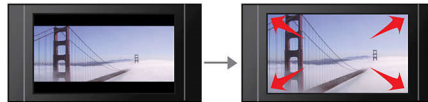

Verschiedene Quellen anschließen und genießen

- USB Media Link für Medienwiedergabe von USB Flash-Laufwerken

PHILIPS

Besonderheiten

12 Bit/108 MHz Videoverarbeitung

12 Bit Video-DAC ist ein erstklassiger Digital-Analog-Wandler, der jedes kleinste Detail des Originalbildes und der Originalqualität aufbereitet. Er hält feine Nuancen und fließende Übergänge der Farben fest – die Bilder sehen dadurch natürlicher und lebendiger aus. Im Vergleich dazu werden die begrenzten Möglichkeiten des üblichen 10 Bit DAC besonders bei größeren Projektionen und Großbildschirmen deutlich.

Vollbildanpassung

Die Vollbildanpassung sorgt dafür, dass das Bild auf dem gesamten Bildschirm angezeigt wird, unabhängig von Programm oder Fernseher. Die störenden schwarzen Balken am oberen und unteren Bildrand werden beseitigt, ohne dass Sie mühsam Einstellungen per Hand vornehmen müssen. Drücken Sie einfach die Vollbildanpassungstaste, wählen Sie das Format aus, und genießen Sie Filme in Vollbild.