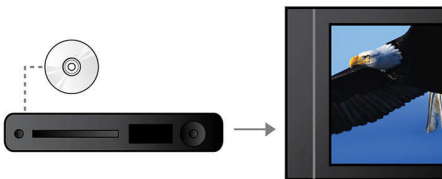

Alle Formate

Geben Sie praktisch alle Discs wieder, ob CDs, (S)VCDs, DVDs, DVD+R, DVD-R, DVD+RW

oder DVD-RW. Erleben Sie die unschlagbare Flexibilität und den Komfort der Wiedergabe aller Ihrer Discmedien auf nur einem Gerät.