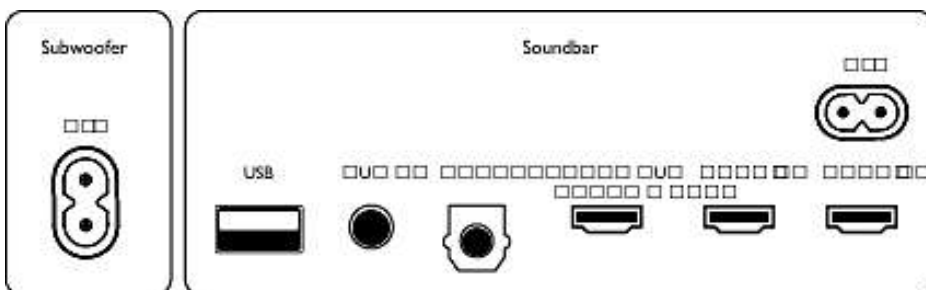

Accesorii

- Accesorii incluse: Telecomandă, 1 baterie CR2025, Cablu de alimentare, Suport de montare pe perete, Ghid de inițiere rapidă, Certificat de garanție internațională

Design

- Culoare: Gri închis
- Montare pe perete

Dimensiuni

- Unitate principală (l x H x A): 1120 x 64 x 113 mm
- Greutate unitate principală: 3,7 kg
- Subwoofer (l x H x A): 230 x 400 x 407 mm
- Greutate subwoofer: 8,2 kg

Video

- Pass-through 3D
- Îmbunătățirea imaginii video: 4K Video Pass-through, Dolby Vision, HDR10, HDR10+, HLG