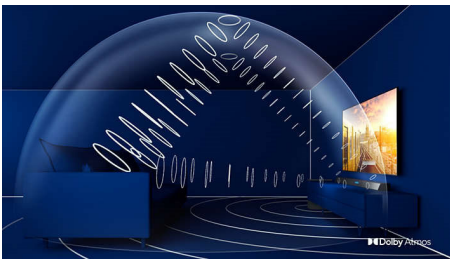

Sunetul dorit pentru conținutul pe care îl iubești

- 3.1.2 canale. 360 W RMS. 600 W max. (10 %THD)
- Canal central dedicat pentru dialog de o claritate excepțională
- Dolby Atmos. Intensifică emoția.
- Soundbar inteligent. Sunet impresionant.

PHILIPS

Repere

Soundbar inteligent. Sunet impresionant.

Acest soundbar aduce 360 W de putere pură indiferent de ce vizionezi sau ce ascuți. 3.1.2 canale care umplu orice încăpere cu coloane sonore fascinante, efecte răsunătoare și dialog extrem de clar. Subwooferul wireless adaugă impact fiecărei explozii și fiecărui ritm.

Dolby Atmos

Intensifică dramatismul indiferent ce vizionezi. Difuzoarele orientate în sus ale acestui soundbar îți oferă experiența Dolby Atmos completă. Filmele și seriile preferate vor suna incredibil de realist, sunetul propagându-se deasupra și în jurul tău.