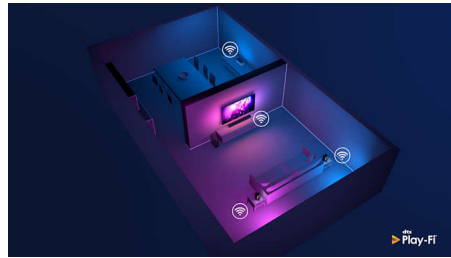

Sunetul dorit pentru conținutul pe care îl iubești

- 3.1.2 canale. 360 W RMS. 600 W max. (10 %THD)
- Canal central dedicat pentru dialog de o claritate excepțională
- Dolby Atmos. Intensifică emoția.
- Soundbar inteligent. Sunet impresionant.

PHILIPS

Repere

Soundbar inteligent. Sunet impresionant.

Acest soundbar aduce 360 W de putere pură indiferent de ce vizionezi sau ce ascuți. 3.1.2 canale care umplu orice încăpere cu coloane sonore fascinante, efecte răsunătoare și dialog extrem de clar. Subwooferul wireless adaugă impact fiecărei explozii și fiecărui ritm.

Dolby Atmos

Intensifică dramatismul indiferent ce vizionezi. Difuzoarele orientate în sus ale acestui soundbar îți oferă experiența Dolby Atmos completă. Filmele și seriile preferate vor suna incredibil de realist, sunetul propagându-se deasupra și în jurul tău.

Play-Fi. Sistem pentru mai multe camere și altele

Compatibilitatea ușoară cu Play-Fi va face din acest soundbar vedeta sistemului pentru mai multe camere. Poți sincroniza boxe compatibile Play-Fi pentru sunet în mai multe camere sau poți chiar crea un veritabil sistem de sunet surround – toate acestea prin aplicația Philips Sound sau aplicația Play-Fi.