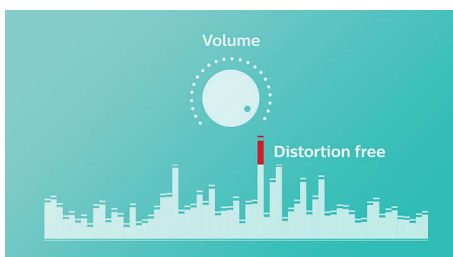

bezvadu portatīvais skaļrunis
10 W, 10 h Plašs Bluetooth diapazons, Ūdensdrošs, putekļu drošs, Ātras uzlādes iespēja

BT6900B/00

Izceltie produkti

Uz priekšu vērsts skaļrunis

EverPlay skaļrunis nepieļauj kompromisus attiecībā uz skaņas kvalitāti. Divi uz priekšu vērsti neodīma skaļruņi atskaņo skaidru, dabisku, spēcīgu skaņu ar dziļiem un piesātinātiem basiem. Perfekti piemērots jebkuram mūzikas stilam gan atskaņojot telpās, gan ārā.

Basu radiators

EverPlay skaļrunim ir kompakta forma, bet spēcīga skaņa, ko palīdz nodrošināt lielā basu izstarošanas zona. Tādēļ basi ir iespaidīgāki un pilnīgāki.

Signāla zud. novēr. funkcija

Signāla zud. novēr. funkcija sniedz iespēju atskaņot mūziku skaļāk un augstākā kvalitātē, pat pie zema uzlādes līmeņa. Ierīce uztver plašu ievades signālu diapazonu no 300mV līdz 1000mV un aizsargā skaļruņus no kropļojumu radītiem bojājumiem. Šī iebūvētā funkcija pārrauga mūzikas signālu, kad tas tiek virzīts cauri pastiprinātājam, un saglabā augstās frekvences pastiprinātāja diapazonā, novēršot klipīngā radīto audio kropļojumu, neietekmējot skaļumu. Portatīvā skaļruņa spēja reproducēt augstos toņus tiek samazināta kopā ar akumulatora jaudu, taču klipīngā novēršana samazina zema akumulatora līmeņa radīto efektu, un mūzika skan bez kropļojumiem.