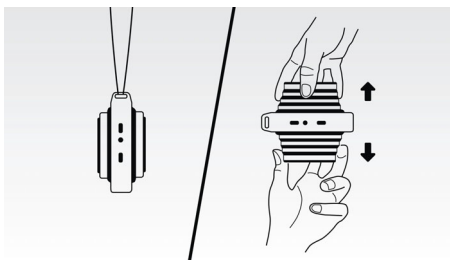

Trek de luidspreker open

Deze uitbreidbare luidspreker kan worden verkleind voor muziek onderweg of geopend voor een betere geluidskwaliteit. U hoeft alleen maar aan de boven- en onderkant te trekken.

Anti-clipping-functie

Met de anti-clipping-functie kunt u muziek luider afspelen zonder dat de hoge kwaliteit verloren gaat, zelfs wanneer de batterij bijna leeg is. De functie is compatibel met verschillendeingangssignalen van 300 mV tot 1000 mV en beschermt uw luidsprekers tegen schade door vervorming. Met deze ingebouwde functie wordt het muzieksignaal gecontroleerd wanneer het door de versterker gaat en worden pieken binnen het bereik gehouden, zodat audiovervorming door clipping wordt voorkomen zonder het volume te beïnvloeden. Hoe lichter de batterij, hoe minder muzikale pieken een draagbare luidspreker kan voortbrengen, maar dankzij de anti-clipping-functie worden pieken door een bijna lege batterij verminderd en blijft uw muziek vervormingsvrij.