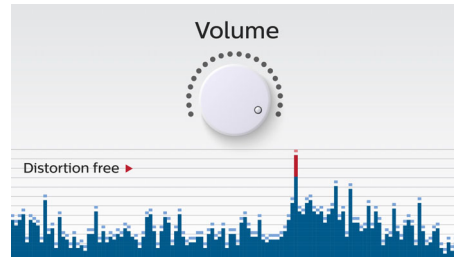

Anti-clipping-functie

Met de anti-clipping-functie kunt u muziek luider afspelen zonder dat de hoge kwaliteit verloren gaat, zelfs wanneer de batterij bijna leeg is. De functie is compatibel met verschillendeingangssignalen van 300 mV tot 1000 mV en beschermt uw luidsprekers tegen schade door vervorming. Met deze ingebouwde functie wordt het muzieksignaal gecontroleerd wanneer het door de versterker gaat en worden pieken binnen het bereik gehouden, zodat audiovervorming door clipping wordt voorkomen zonder het volume te beïnvloeden. Hoe lichter de batterij, hoe minder muzikale pieken een draagbare luidspreker kan voortbrengen, maar dankzij de anti-clipping-functie worden pieken door een bijna lege batterij verminderd en blijft uw muziek vervormingsvrij.