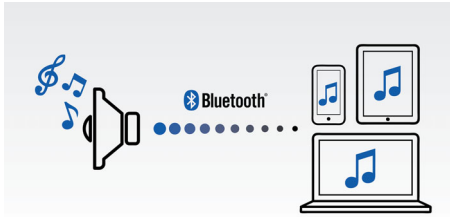

- Draadloos muziek streamen via Bluetooth
- Audio-ingang voor gemakkelijke aansluiting op vrijwel elk elektronisch apparaat

Ontworpen voor onderweg

- Ingebouwde oplaadbare batterij zodat u overal muziek kunt afspelen
- Tot 12 uur muziek afspelen
- Neem hem overal mee naartoe met de meegeleverde band van fijngebreid materiaal

Energiezuinig

- Gecertificeerd Green Product: sterke nadruk op duurzaamheid

PHILIPS

Kenmerken

Draadloos muziek streamen

Bluetooth is een draadloze communicatietechnologie met een kort bereik, die zowel robuust als energiezuinig is. De technologie maakt een eenvoudige draadloze verbinding mogelijk met iPod/iPhone/iPad en andere Bluetooth-apparaten, zoals smartphones, tablets of zelfs laptops. Zo luistert u eenvoudig en draadloos naar uw favoriete muziek en krijgt u prachtig geluid van video's of games via deze luidspreker.

Trek de luidspreker open

Deze uitbreidbare luidspreker kan worden verkleind voor muziek onderweg of geopend voor een betere geluidskwaliteit. U hoeft alleen maar aan de boven- en onderkant te trekken.

Anti-clipping-functie

Met de anti-clipping-functie kunt u muziek luider afspelen zonder dat de hoge kwaliteit verloren gaat, zelfs wanneer de batterij bijna leeg is. De functie is compatibel met verschillendeingangssignalen van 300 mV tot 1000 mV en beschermt uw luidsprekers tegen schade door vervorming. Met deze ingebouwde functie wordt het muzieksignaal gecontroleerd wanneer het door de versterker gaat en worden pieken binnen het bereik gehouden, zodat audiovervorming door clipping wordt voorkomen zonder het volume te beïnvloeden. Hoe lichter de batterij, hoe minder muzikale pieken een draagbare luidspreker kan voortbrengen, maar dankzij de anti-clipping-functie worden pieken door een bijna lege batterij verminderd en blijft uw muziek vervormingsvrij.