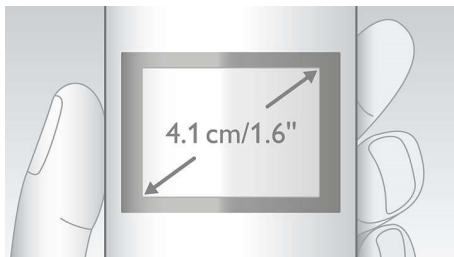

Okolju prijazen izdelek

- Nizka stopnja sevanja in poraba energije

Lepo in enostavno

- Izjemna priročnost z enostavno nastavitvijo
- Teksturiran hrbtni pokrov za zanesljiv oprijem
- ID klicatelja – da boste vedno vedeli, kdo kliče*
- Jasen 4,1 cm (1,6-palčni) zaslon z osvetlitvijo ozadja
- Do 10 ur pogovorov po enem polnjenju

PHILIPS

Značilnosti

4,1 cm (1,6-palčni) zaslon

Jasen 4,1 cm (1,6-palčni) zaslon z osvetlitvijo ozadja

ID klicatelja*

Včasih je dobro vedeti, kdo vas kliče, preden se oglasite. ID klicatelja vam vedno pove, kdo je na drugi strani linije.