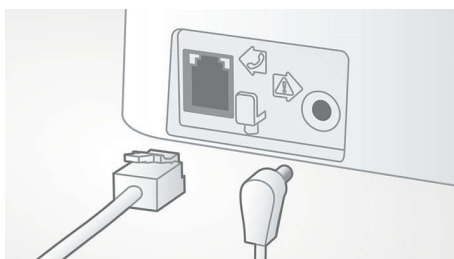

Enostavna namestitvev

Izjemna priročnost z enostavno nastavitvijo. Enostavna namestitvev – naprava Vstavi in poženi

Ne drseči ročaj

Na hrbtni strani slušalke je posebna tekstura za dodatno udobje in boljši oprijem.