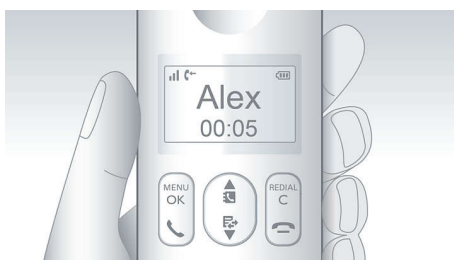

PHILIPS

Značilnosti

4,1 cm (1,6-palčni) zaslon

Jasen 4,1 cm (1,6-palčni) zaslon z osvetlitvijo ozadja

ID klicatelja*

Včasih je dobro vedeti, kdo vas kliče, preden se oglasite. ID klicatelja vam vedno pove, kdo je na drugi strani linije.

Enostavna namestitvev

Izjemna priročnost z enostavno nastavitvijo. Enostavna namestitvev – naprava Vstavi in poženi

Ne drseči ročaj

Na hrbtni strani slušalke je posebna tekstura za dodatno udobje in boljši oprijem.