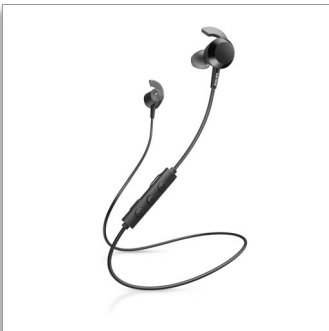

Philips  
Draadloze in-ear-  
koptelefoon

Drivers van 8,2 mm/gesloten  
achterkant  
Oortelefoon

TAE4205BK

## Voel de bas

Wilt u helemaal opgaan in de bas? Deze in-ear draadloze koptelefoons geven een sterke bas met één druk op de knop. U krijgt 10 uur afspeeltijd, snel opladen en zachte vleugeltips voor een stevige pasvorm en betere passieve geluidsisolatie.