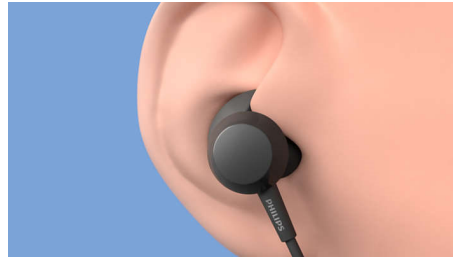

Stevig, flexibel en comfortabel

De ovale akoestische buis en verwisselbare oordopjes zorgen voor een comfortabele pasvorm in het oor. Zachte vleugeltjes passen precies onder de rand van uw oor en zorgen voor een goede pasvorm en betere passieve geluidsisolatie.