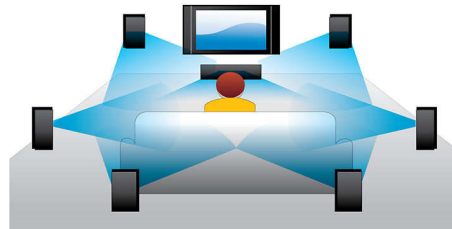

Dolby TrueHD

Dolby TrueHD осигурява най-качествения звук от вашите Blu-ray дискове. Възпроизвежданото аудио практически не се отличава от студийния мастринг, така че чувате точно това, което авторите са искали да чуят. Dolby TrueHD допълва цялостното ви развлечение с висока разделителна способност.

Dolby Digital DTS2.0

Dolby Digital DTS2.0 за върхово филмово изживяване