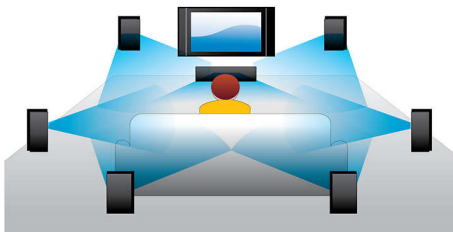

Dolby TrueHD

Dolby TrueHD 可从蓝光光盘提供最优质的音效。它所重现的音效可与剧场音效相媲美，完全展现原声音乐的饱满和细腻。

Dolby TrueHD 带给您近乎完美的高清娱乐体验。

杜比数字 DTS2.0

杜比数字 DTS2.0，带给您极致影音体验