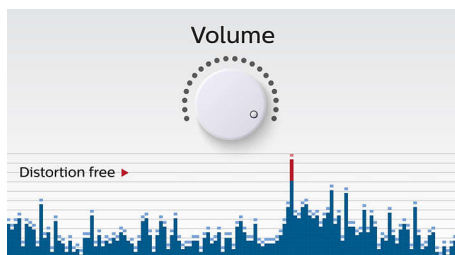

Utilizare simplă

- Intrare audio pentru conectare ușoară la aproape orice dispozitiv electronic
- Streaming de muzică wireless prin Bluetooth

PHILIPS

Repere

Streaming de muzică wireless

Bluetooth este o tehnologie de comunicare wireless pe rază scurtă, durabilă și eficientă energetic. Tehnologia permite conectarea wireless ușoară la iPod/iPhone/iPad sau alte dispozitive Bluetooth, precum smartphone-uri, tablete sau chiar laptopuri. Astfel vă puteți bucura cu ușurință de muzică și sunetele preferate de la clipuri video sau jocuri, wireless, cu această boxă.

Funcție anti-distorsiuni

Funcția anti-distorsiuni îți permite să redai muzica mai tare și îi menține calitatea ridicată,

chiar dacă nivelul bateriei este scăzut. Acceptă un interval de semnale de intrare de la 300 mV la 1000 mV și protejează boxe împotriva deteriorărilor provocate de distorsiune. Această funcție încorporează monitorizează semnalul muzical care trece prin amplificator și menține tonurile înalte în intervalul amplificatorului. Capacitatea unei boxe portabile de a reproduce tonurile înalte scade odată cu nivelul bateriei, dar funcția anti-distorsiuni reduce tonurile înalte cauzate de nivelul scăzut al bateriei, pentru o muzică fără distorsiuni.

Performanță audio avansată

Performanță audio avansată cu un design compact

Specificații

Sunet

- Putere de ieșire (RMS): 2 W
- Sistem audio: Mono

Design și finisaj

- Culoare: Aqua

Difuzoare