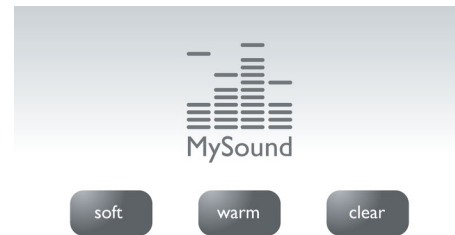

MySound (Minu heli) profiilid

Helitaju on subjektiivne ja igaühel on oma individuaalne kuulamiseelistus. MySound muudab iga vestluse taas isikupäraseks ning võimaldab teil valida sellise heliprofiili, mis sobib teie helieelistustega kõige paremini: selge – muudab häälekõla väga teravaks ja selgeks; pehme – muudab häälekõla sõbralikumaks ja pehmemaks; soe – muudab häälekõla lahkeks ja soojaks.