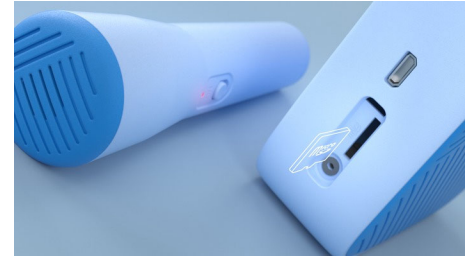

TAS4405N/00

Vigtigste nyheder

Syng det. Sig det. Elsk det!

Denne bærbare Bluetooth-højttaler er udstyret med en trådløs mikrofon. Børn kan synge til deres musik, fortælle historier eller endda opføre deres filmscener sammen med deres venner! Uanset hvad de vælger at optræde med, gør optagelse med et enkelt tryk det nemt for dem at optage deres optræden på et microSD-kort.