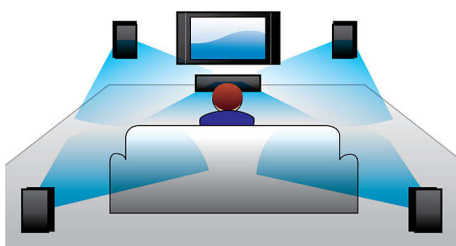

Подключите и наслаждайтесь любыми развлечениями

- HDMI 1080p улучшает изображение до стандарта высокой четкости
- Набор баллов караоке для проведения дома веселых музыкальных конкурсов
- Воспроизведение DVD, VCD, CD и с USB устройств

PHILIPS

Основные особенности

Мощные АС с фазоинверторами

Мощные АС с фазоинверторами дают отличный звук

Dolby Digital и Pro Logic II

Встроенный декодер Dolby Digital устраняет необходимость иметь внешний декодер за счет обработки всех шести аудиоканалов для создания эффекта объемного звука и поразительно естественной и динамически реалистичной атмосферы звучания. Декодер Dolby Pro Logic II дает пять каналов объемной обработки звука от любого стереофонического источника.

Воспроизводит все

Воспроизводите данные практически с любого диска или медиаустройства: DVD, VCD, CD или USB. Оцените непревзойденное удобство мультимедийного воспроизведения, а также привилегию совместного использования медиафайлов на телевизоре или системе домашнего кинотеатра.

HDMI 1080p

HDMI 1080p с повышением качества видео обеспечивает кристальную четкость изображений. Фильмы стандартного разрешения теперь можно смотреть в формате высокого разрешения — а это значит, больше деталей и более реальное изображение. Прогрессивная развертка (обозначается как "p" в "1080p") заменяет строчную структуру, характерную для ТВ экранов, что обеспечивает безупречную четкость изображения. И, кроме того, HDMI позволяет осуществить прямое цифровое подключение, способное выполнять передачу видео в несжатом цифровом формате HD, а также передачу многоканального цифрового аудио без необходимости конвертировать сигнал в