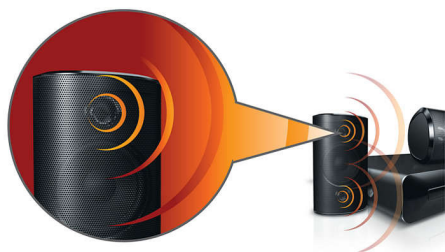

Philips
Домашний кинотеатр 5.1

HDMI 1080p

HTS3540

Одержимые звуком

Мощный кинематографический звук с глубокими басами

Устройте кинотеатр у себя дома! Мощные АС с сабвуфером и функция увеличения масштаба видео HDMI 1080p заставят вас испытать новые ощущения от домашних развлечений

Подключите и наслаждайтесь любыми развлечениями

- HDMI 1080p улучшает изображение до стандарта высокой четкости
- Набор баллов караоке для проведения дома веселых музыкальных конкурсов
- Воспроизведение DVD, VCD, CD и с USB устройств

PHILIPS

Основные особенности

Мощные АС с фазоинверторами

Мощные АС с фазоинверторами дают отличный звук

Dolby Digital и Pro Logic II

Встроенный декодер Dolby Digital устраняет необходимость иметь внешний декодер за счет обработки всех шести аудиоканалов для создания эффекта объемного звука и поразительно естественной и динамически реалистичной атмосферы звучания. Декодер Dolby Pro Logic II дает пять каналов объемной обработки звука от любого стереофонического источника.