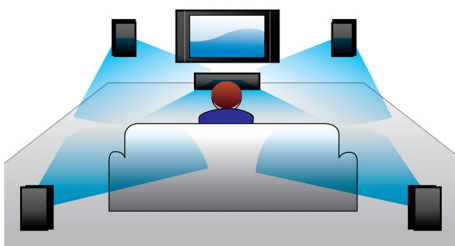

旨在增强您在家影院体验

- 现代设计，与您的家庭环境相得益彰

PHILIPS

产品亮点

1000W RMS 功率

1000W RMS 功率让影片和音乐呈现非凡的声音感染力

Dolby TrueHD 和 DTS-HD

Dolby TrueHD 和 DTS-HD Master Audio Essential 可从蓝光光盘提供最优质的环绕声音效。所再现的音效可与剧场的音效相媲美，完全展现原声音乐的饱满和细腻。Dolby TrueHD 和 DTS-HD Master Audio Essential 让您的高清娱乐体验趋于完美。

双倍震撼低音

功效强大的扬声器，凭借低音反射系统和双重低音导管，加强低频，令低音更厚实。无论是低柔的轻声细语，或者是浑厚的咆哮轰鸣，您都可清晰感受。

全高清 3D 蓝光

在您自己的家里，尽享 3D 全高清电视的醉人 3D 电影。主动式 3D 技术，采用最新一代的快速切换显示屏，以 1080 x 1920 全高清分辨率，洞悉现实的深度和真实细节。您可以借助带左右透镜的特殊眼镜体验 3D 影像。它自动以特定的时间打开和关闭与交替影像同步的左右透镜，在家庭影院中营造全高清的 3D 观赏体验。蓝光技术所带来的卓越 3D 电影，提供众多优质内容选择。蓝光还能够提供无压缩的环绕声，从而带给您无比真实的音频体验。

飞利浦 MyRemote

飞利浦 MyRemote 应用程序让您可使用智能手机或平板电脑作为遥控器来控制连接至家庭 Wi-Fi 网络的飞利浦 AV 产品，让您可在家中随时随地进行控制。它还随附若干有用的功能，例如 SimplyShare 互联易享用于以无线方式连接和传输所有娱乐内容；MySound 可自定您的聆听喜好。

音频输入

借助音频输入，您只需将 iPod/iPhone/iPad、MP3 播放器或便携式电脑连接到家庭影院，